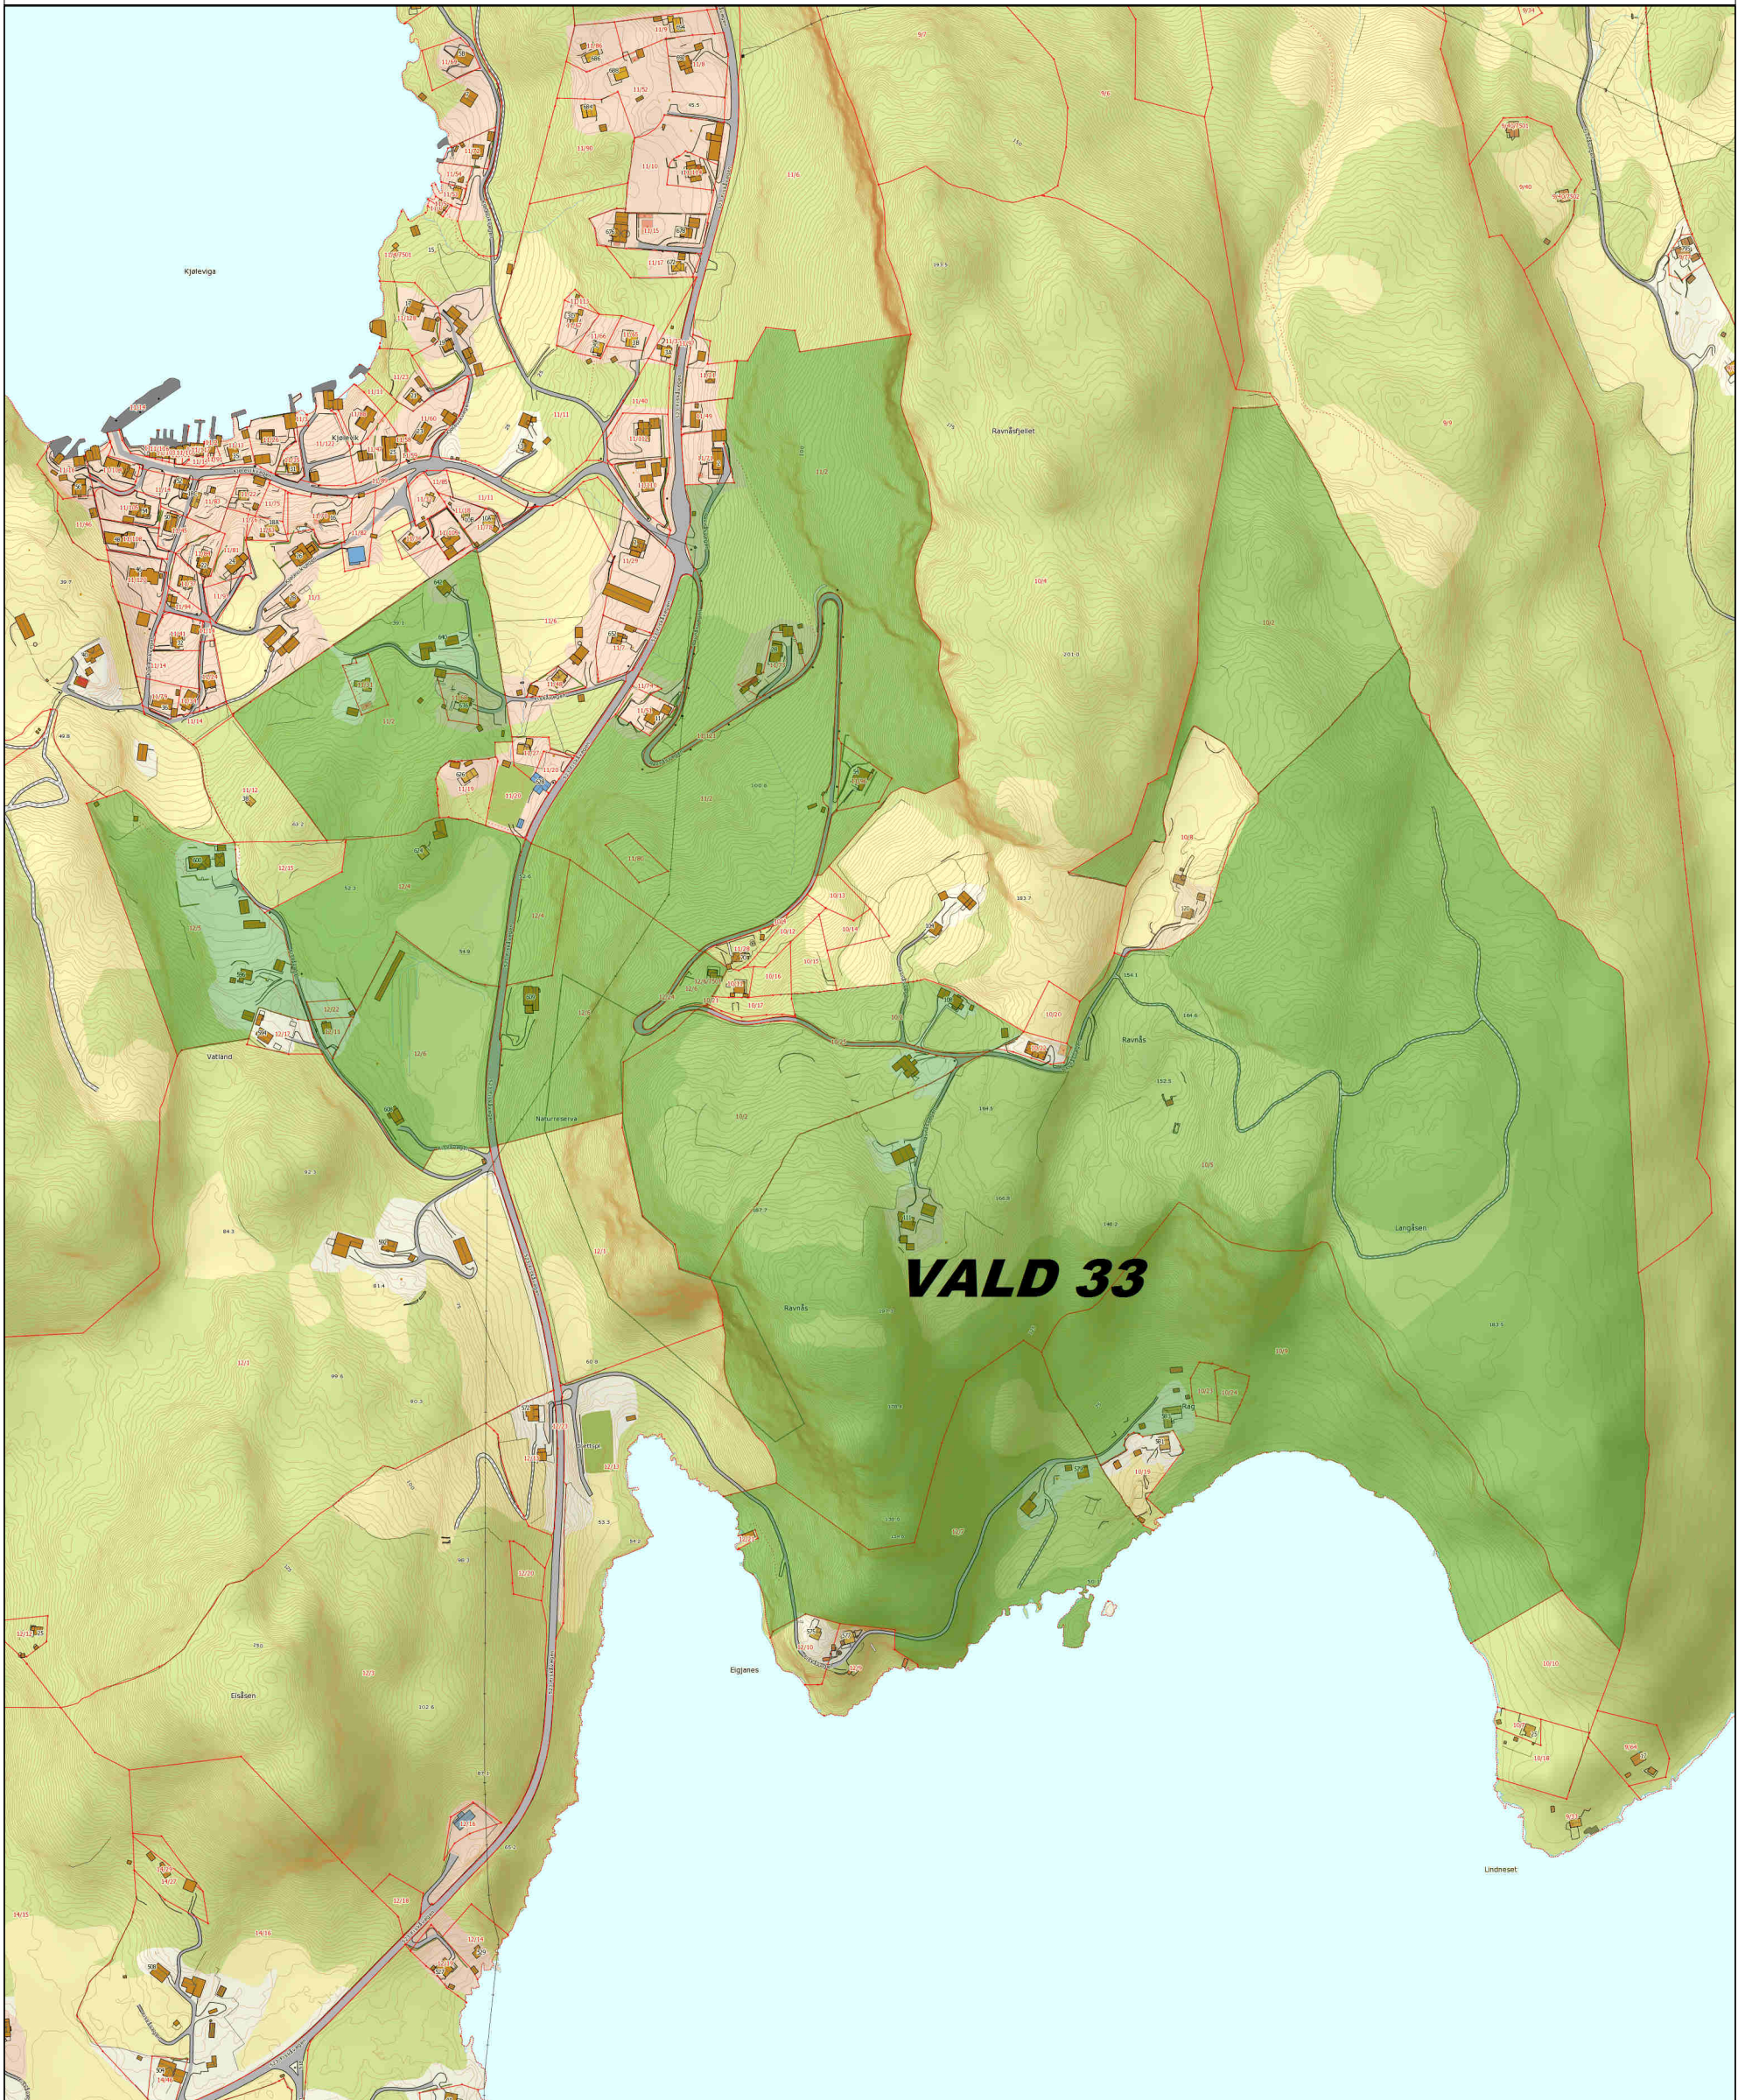

Rådyrvald 33

Tellende jakt areal: 670 da

STRAND KOMMUNE

20.04.2015

PLF

Det tas forbehold om at det kan forekomme feil på kartet, bla. gjelder dette eiendomsgrenser, ledninger/kabler, kummer m.m som i forbindelse med prosjektering/anleggsarbeid/fradeling må undersøkes nærmere.