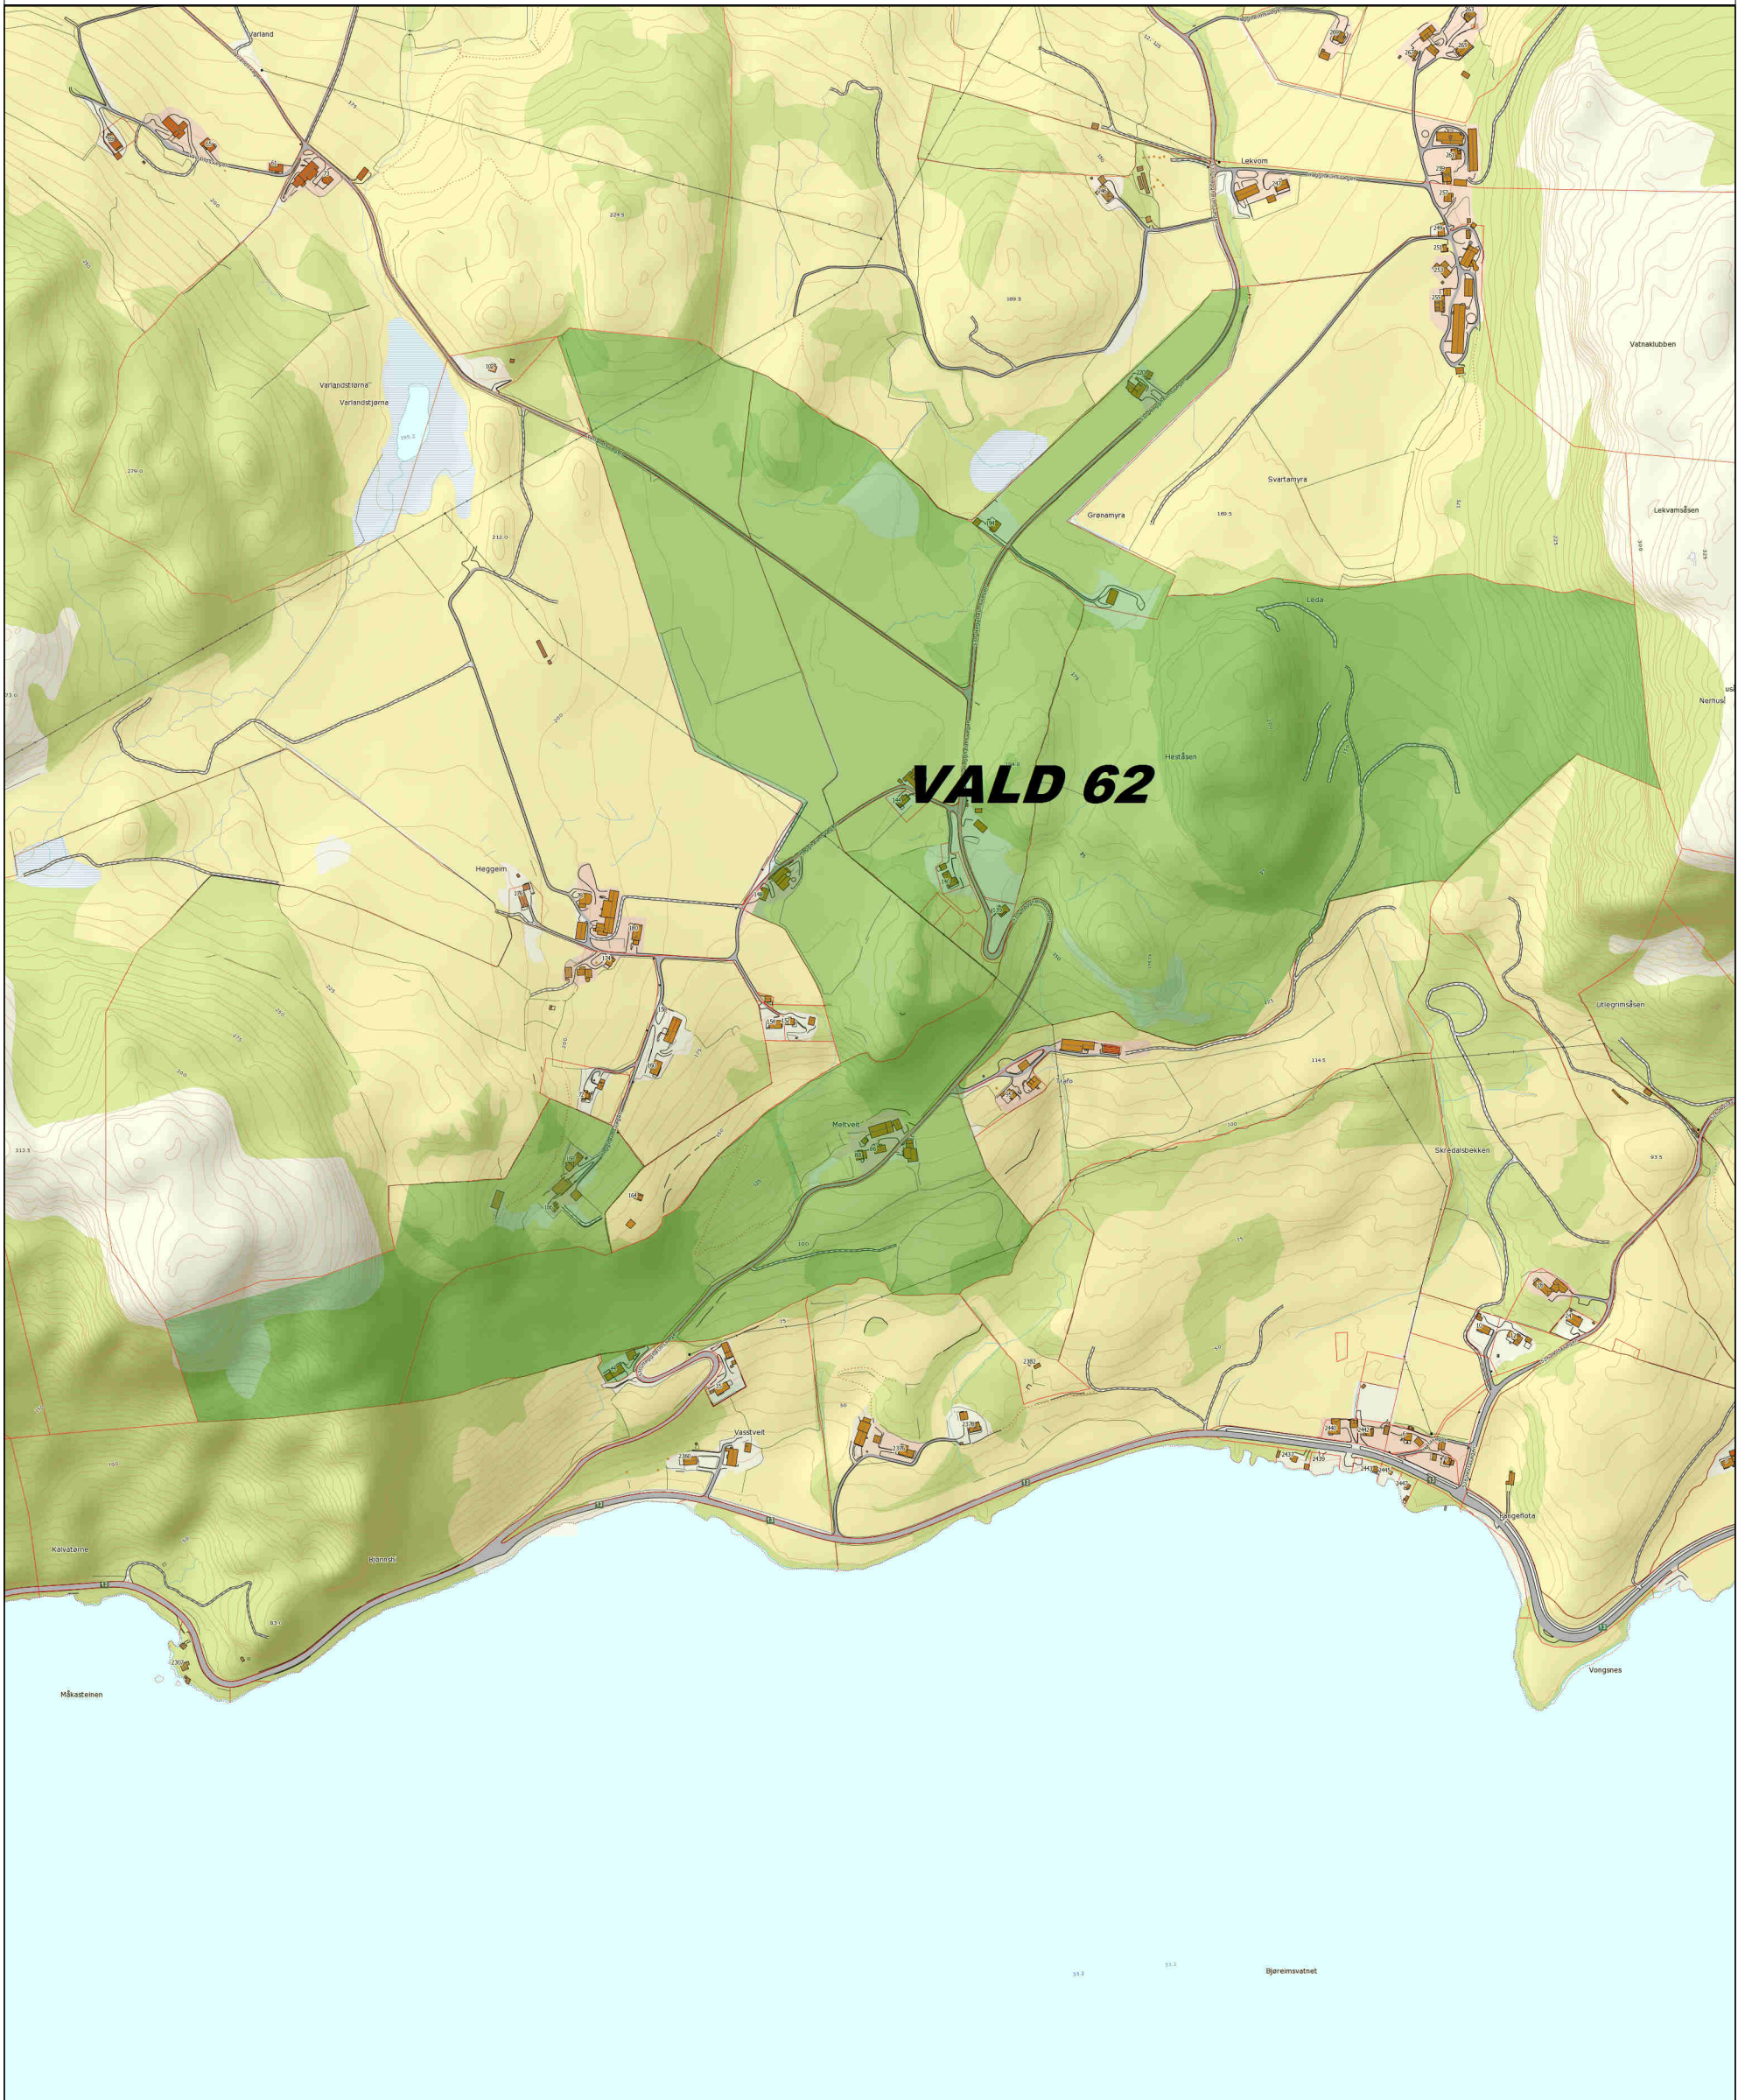

Rådyrvald 62

Tellende jakt areal: 708 da

STRAND KOMMUNE

18.03.2015

PLF

Det tas forbehold om at det kan forekomme feil på kartet, bla. gjelder dette eiendomsgrenser, ledninger/kabler, kummer m.m som i forbindelse med prosjektering/anleggsarbeid/fradeling må undersøkes nærmere.