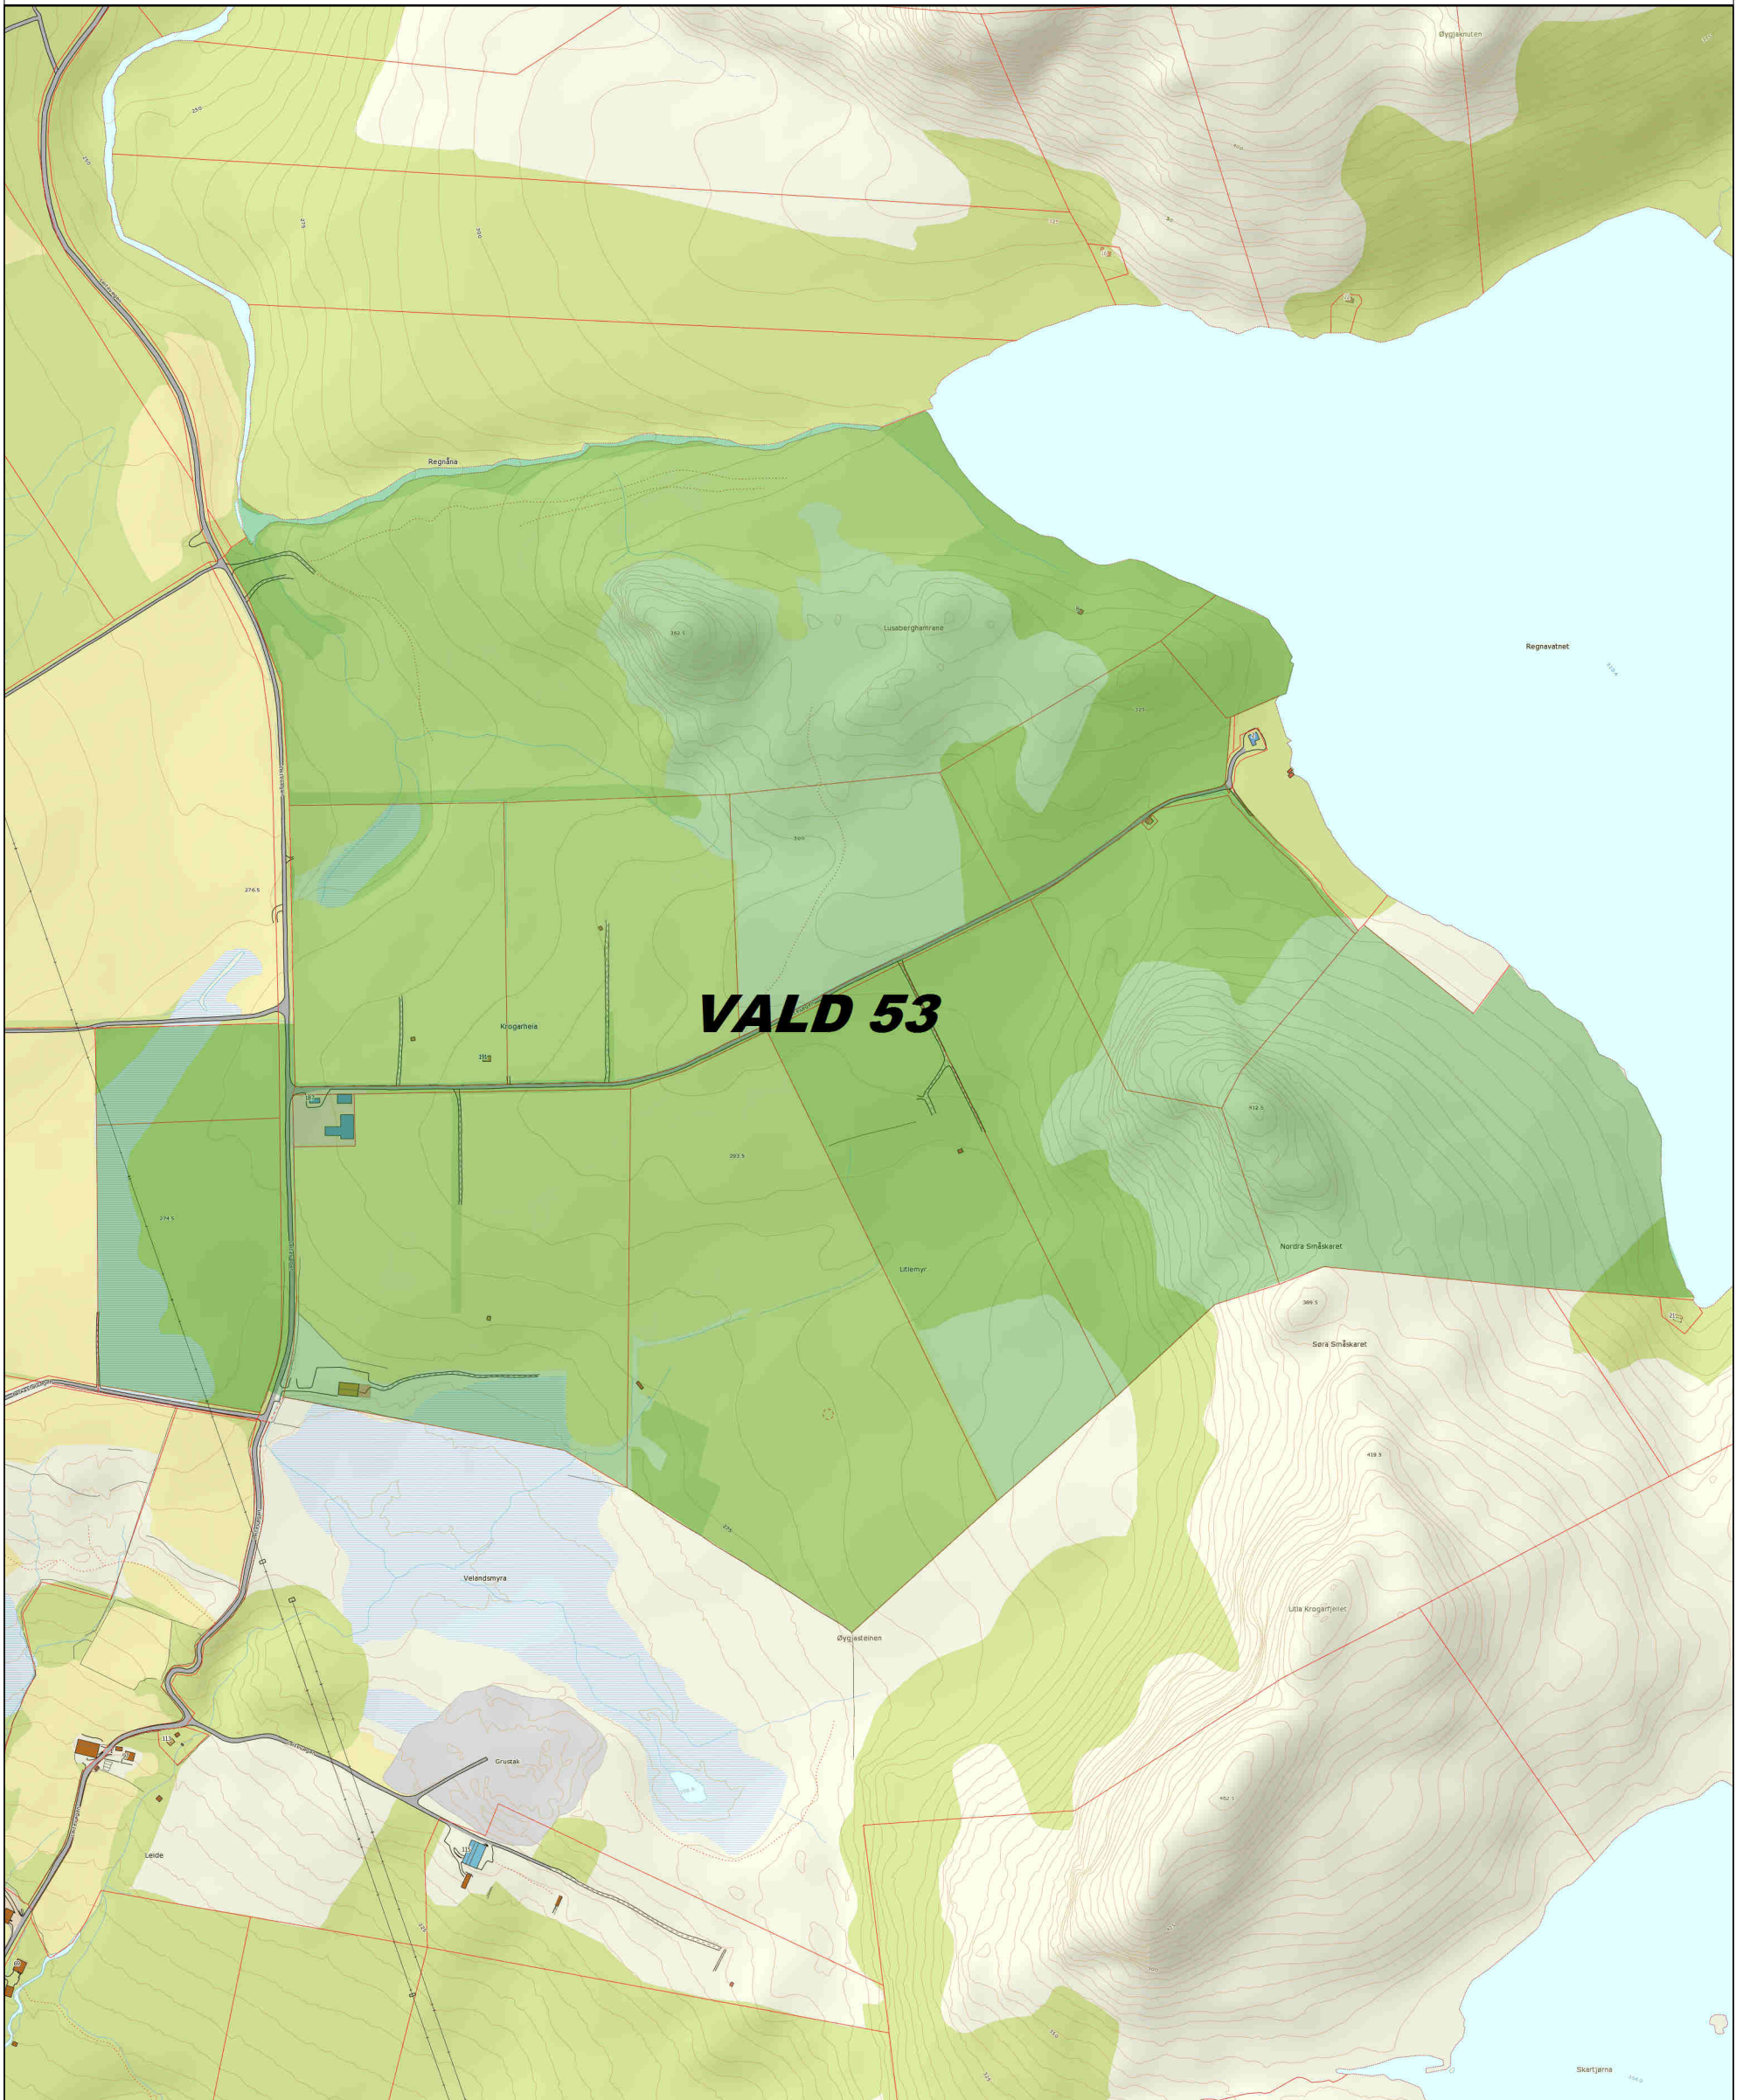

Rådyrvald 53

Tellende jakt areal: 600 da

STRAND KOMMUNE

27.05.2015

PLF

Det tas forbehold om at det kan forekomme feil på kartet, bla. gjelder dette eiendomsgrenser, ledninger/kabler, kummer m.m som i forbindelse med prosjektering/anleggsarbeid/fradeling må undersøkes nærmere.