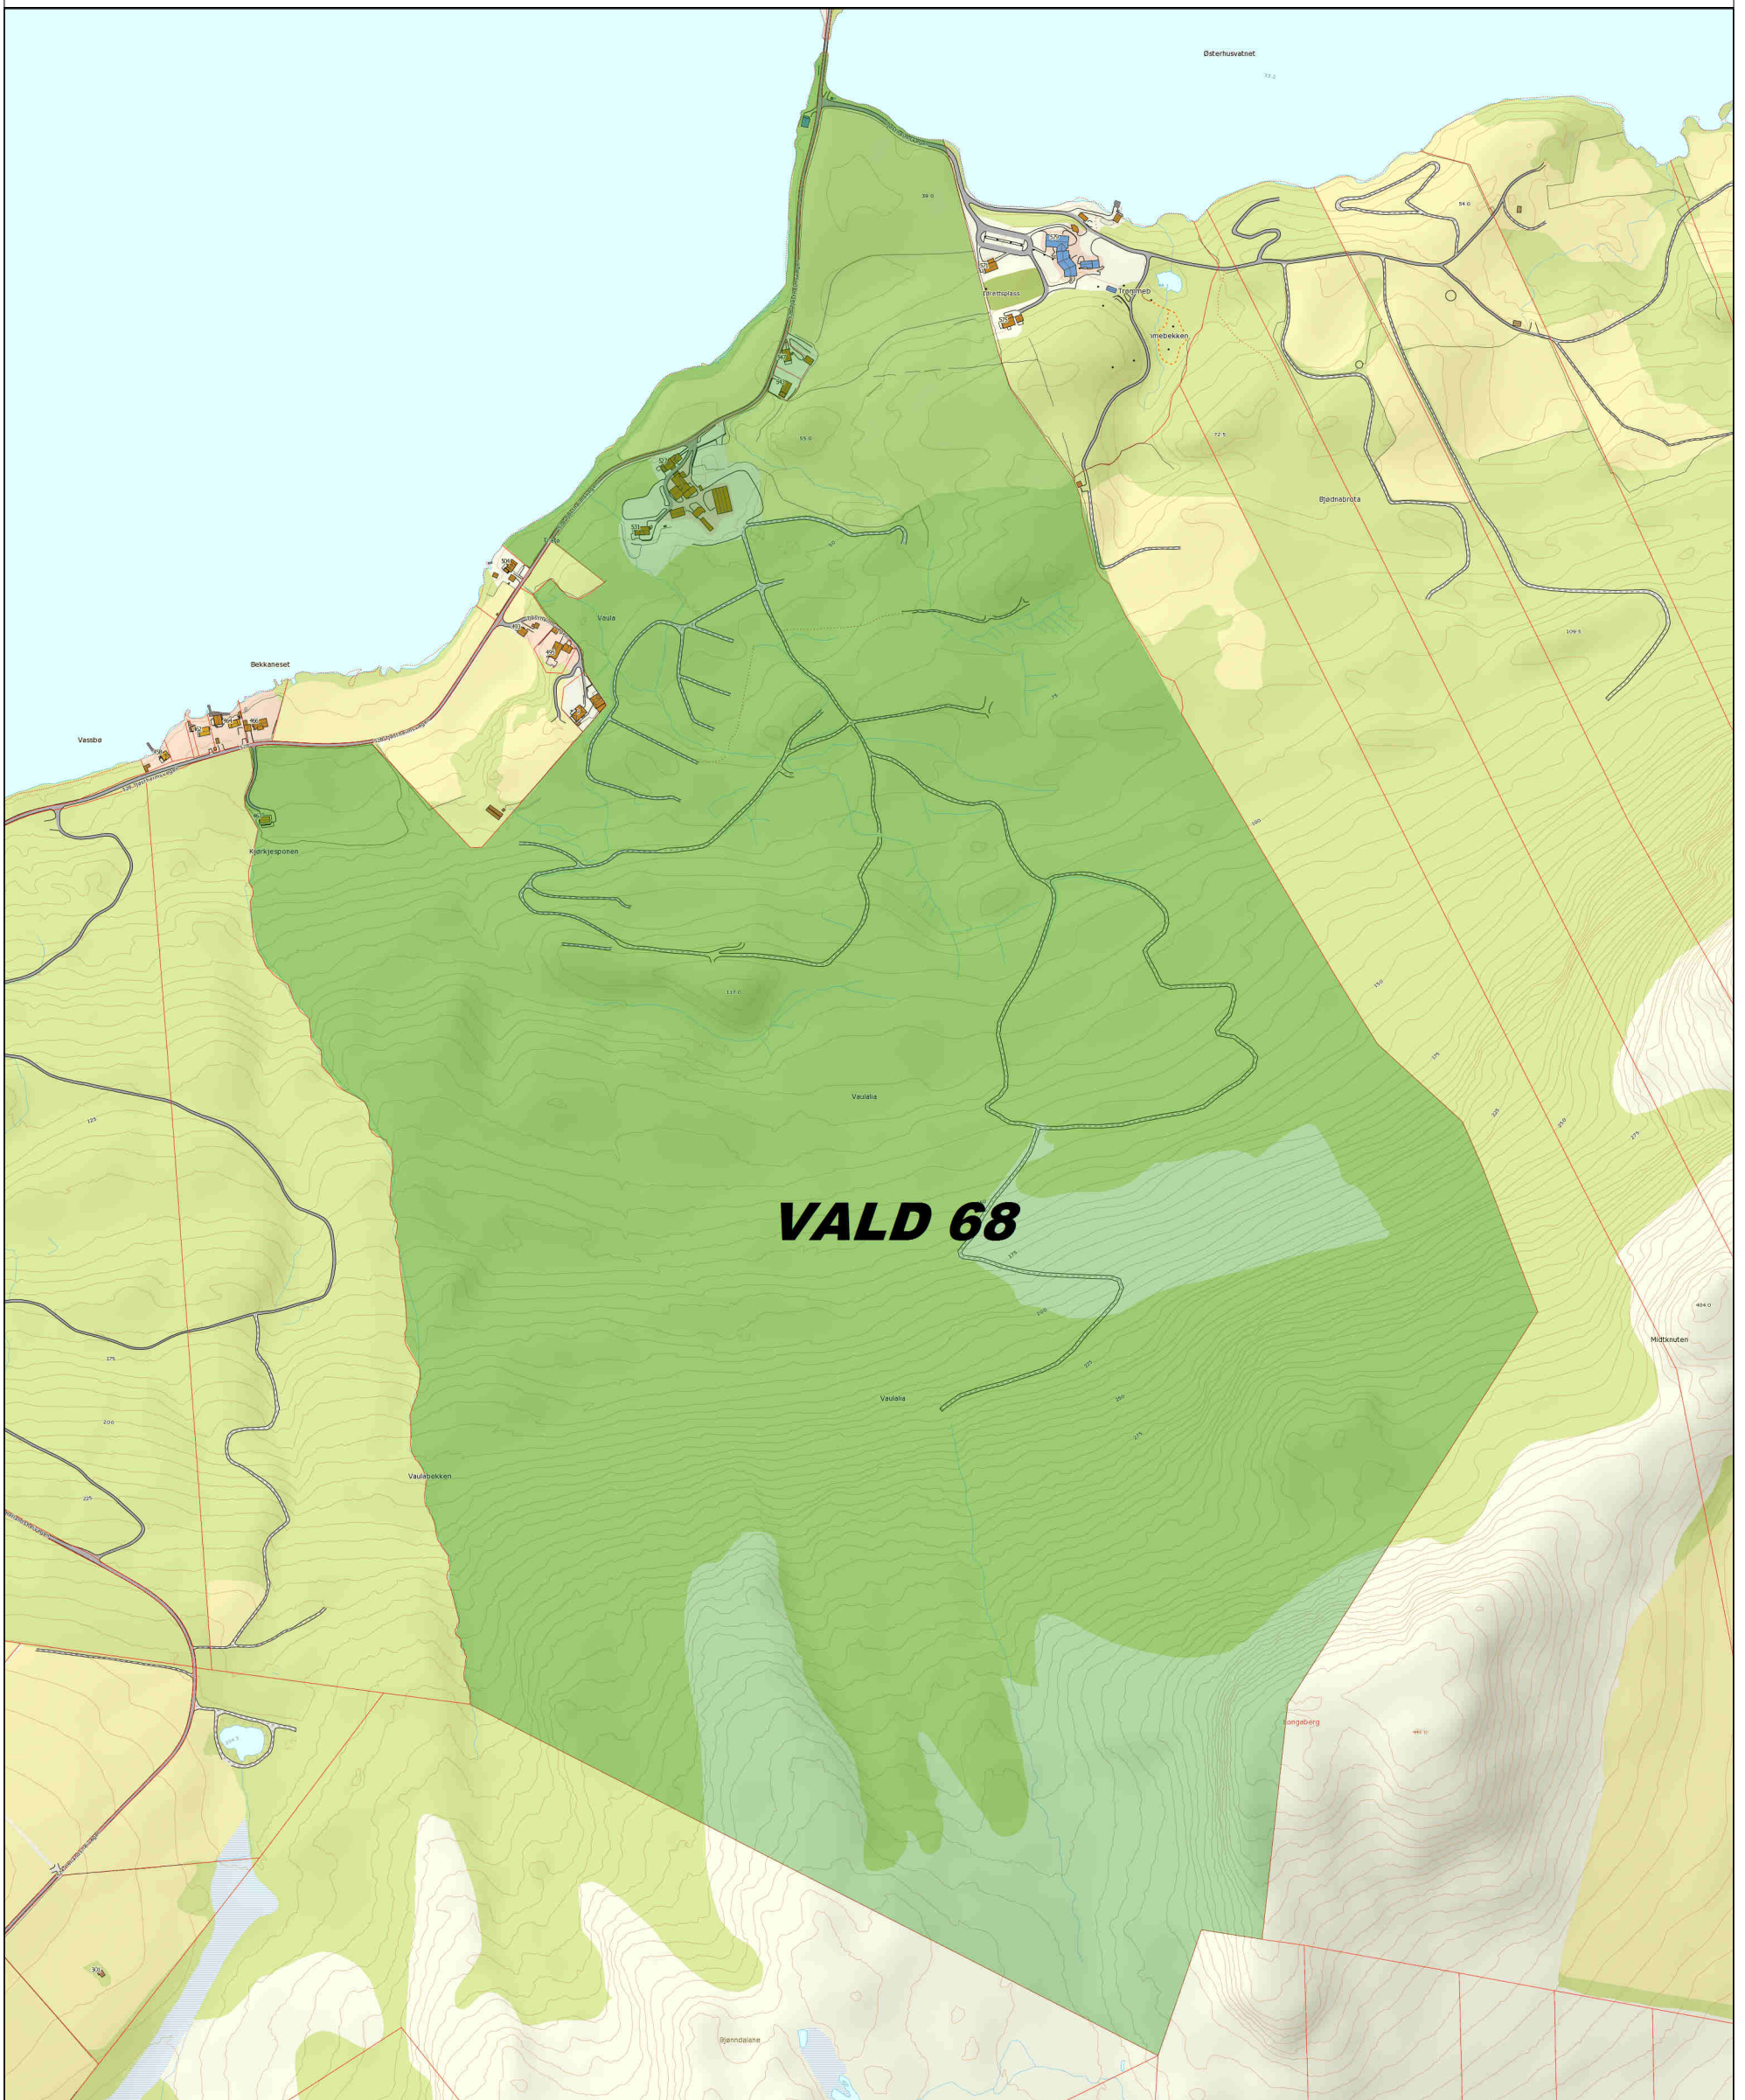

Rådyr og hjortevald 68

Tellende jakt areal: 1576 da

STRAND KOMMUNE

20.03.2015

PLF

Det tas forbehold om at det kan forekomme feil på kartet, bla. gjelder dette eiendomsgrenser, ledninger/kabler, kummer m.m som i forbindelse med prosjektering/anleggsarbeid/fradeling må undersøkes nærmere.