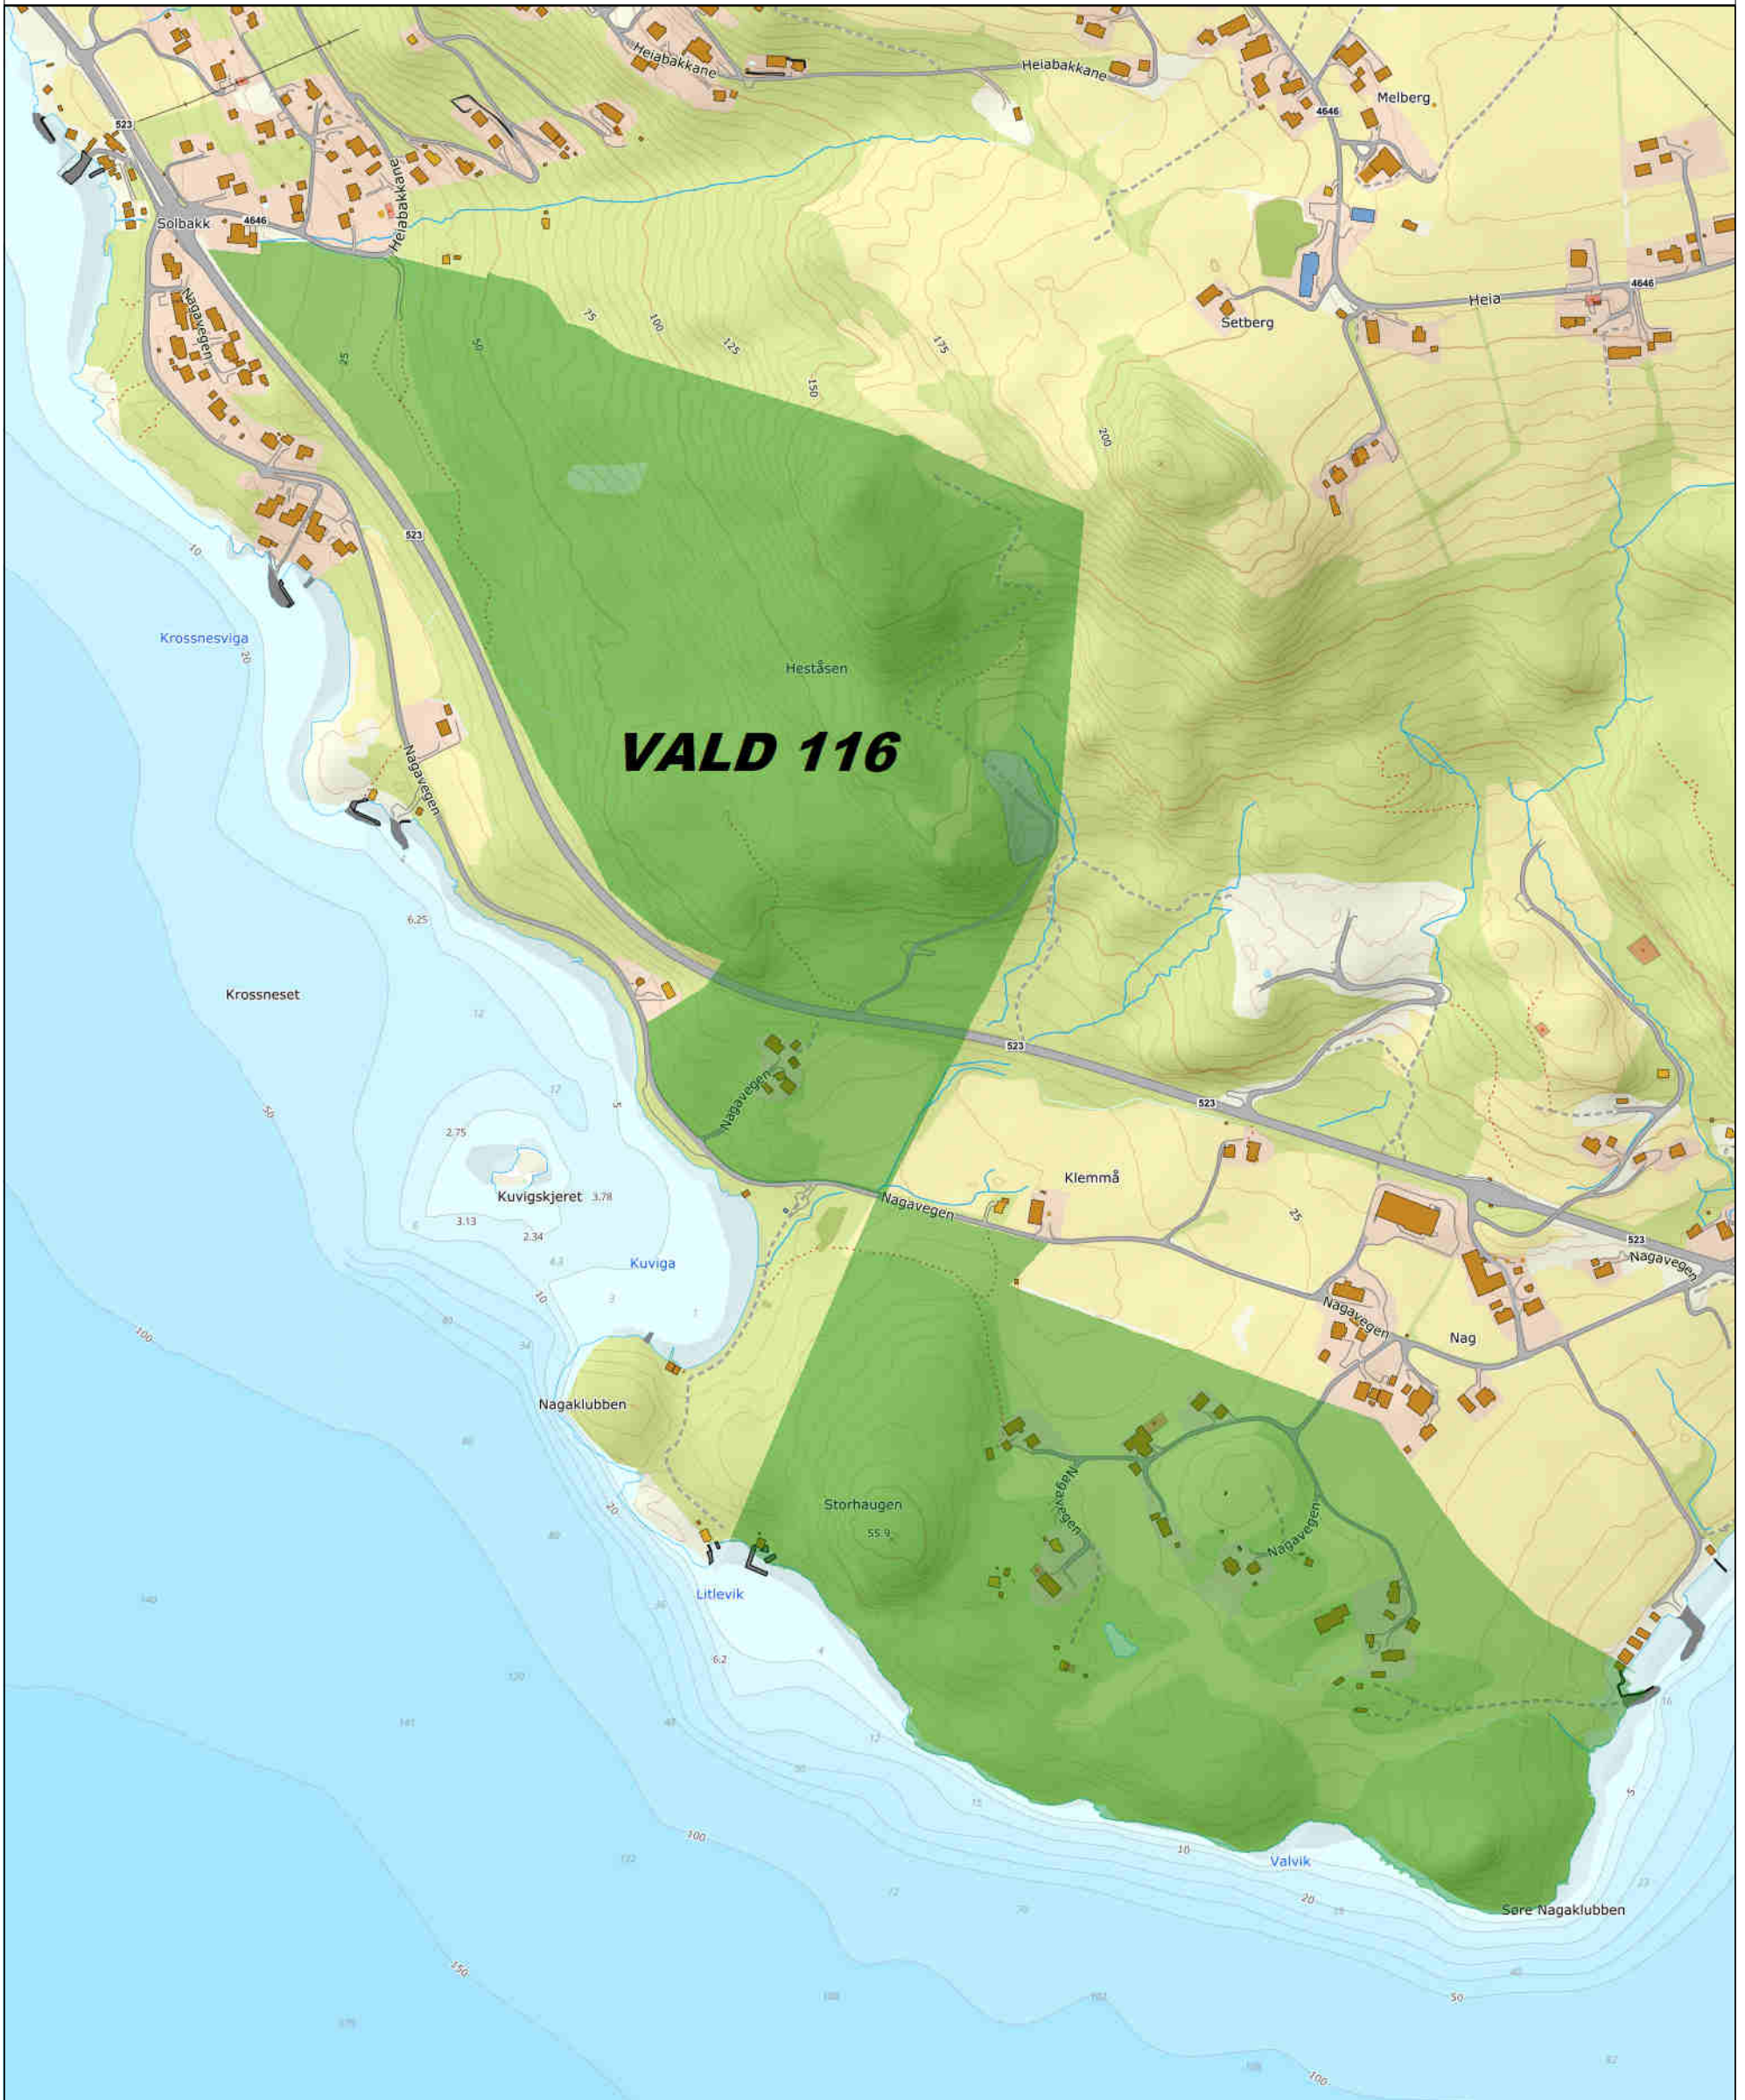

# Rådyrvald 116

Tellende jakt areal: 551

STRAND KOMMUNE

28.02.2024

PLF

Det tas forbehold om at det kan forekomme feil på kartet, bla. gjelder dette eiendomsgrenser, ledninger/kabler, kummer m.m som i forbindelse med prosjektering/anleggsarbeid/fradeling må undersøkes nærmere.