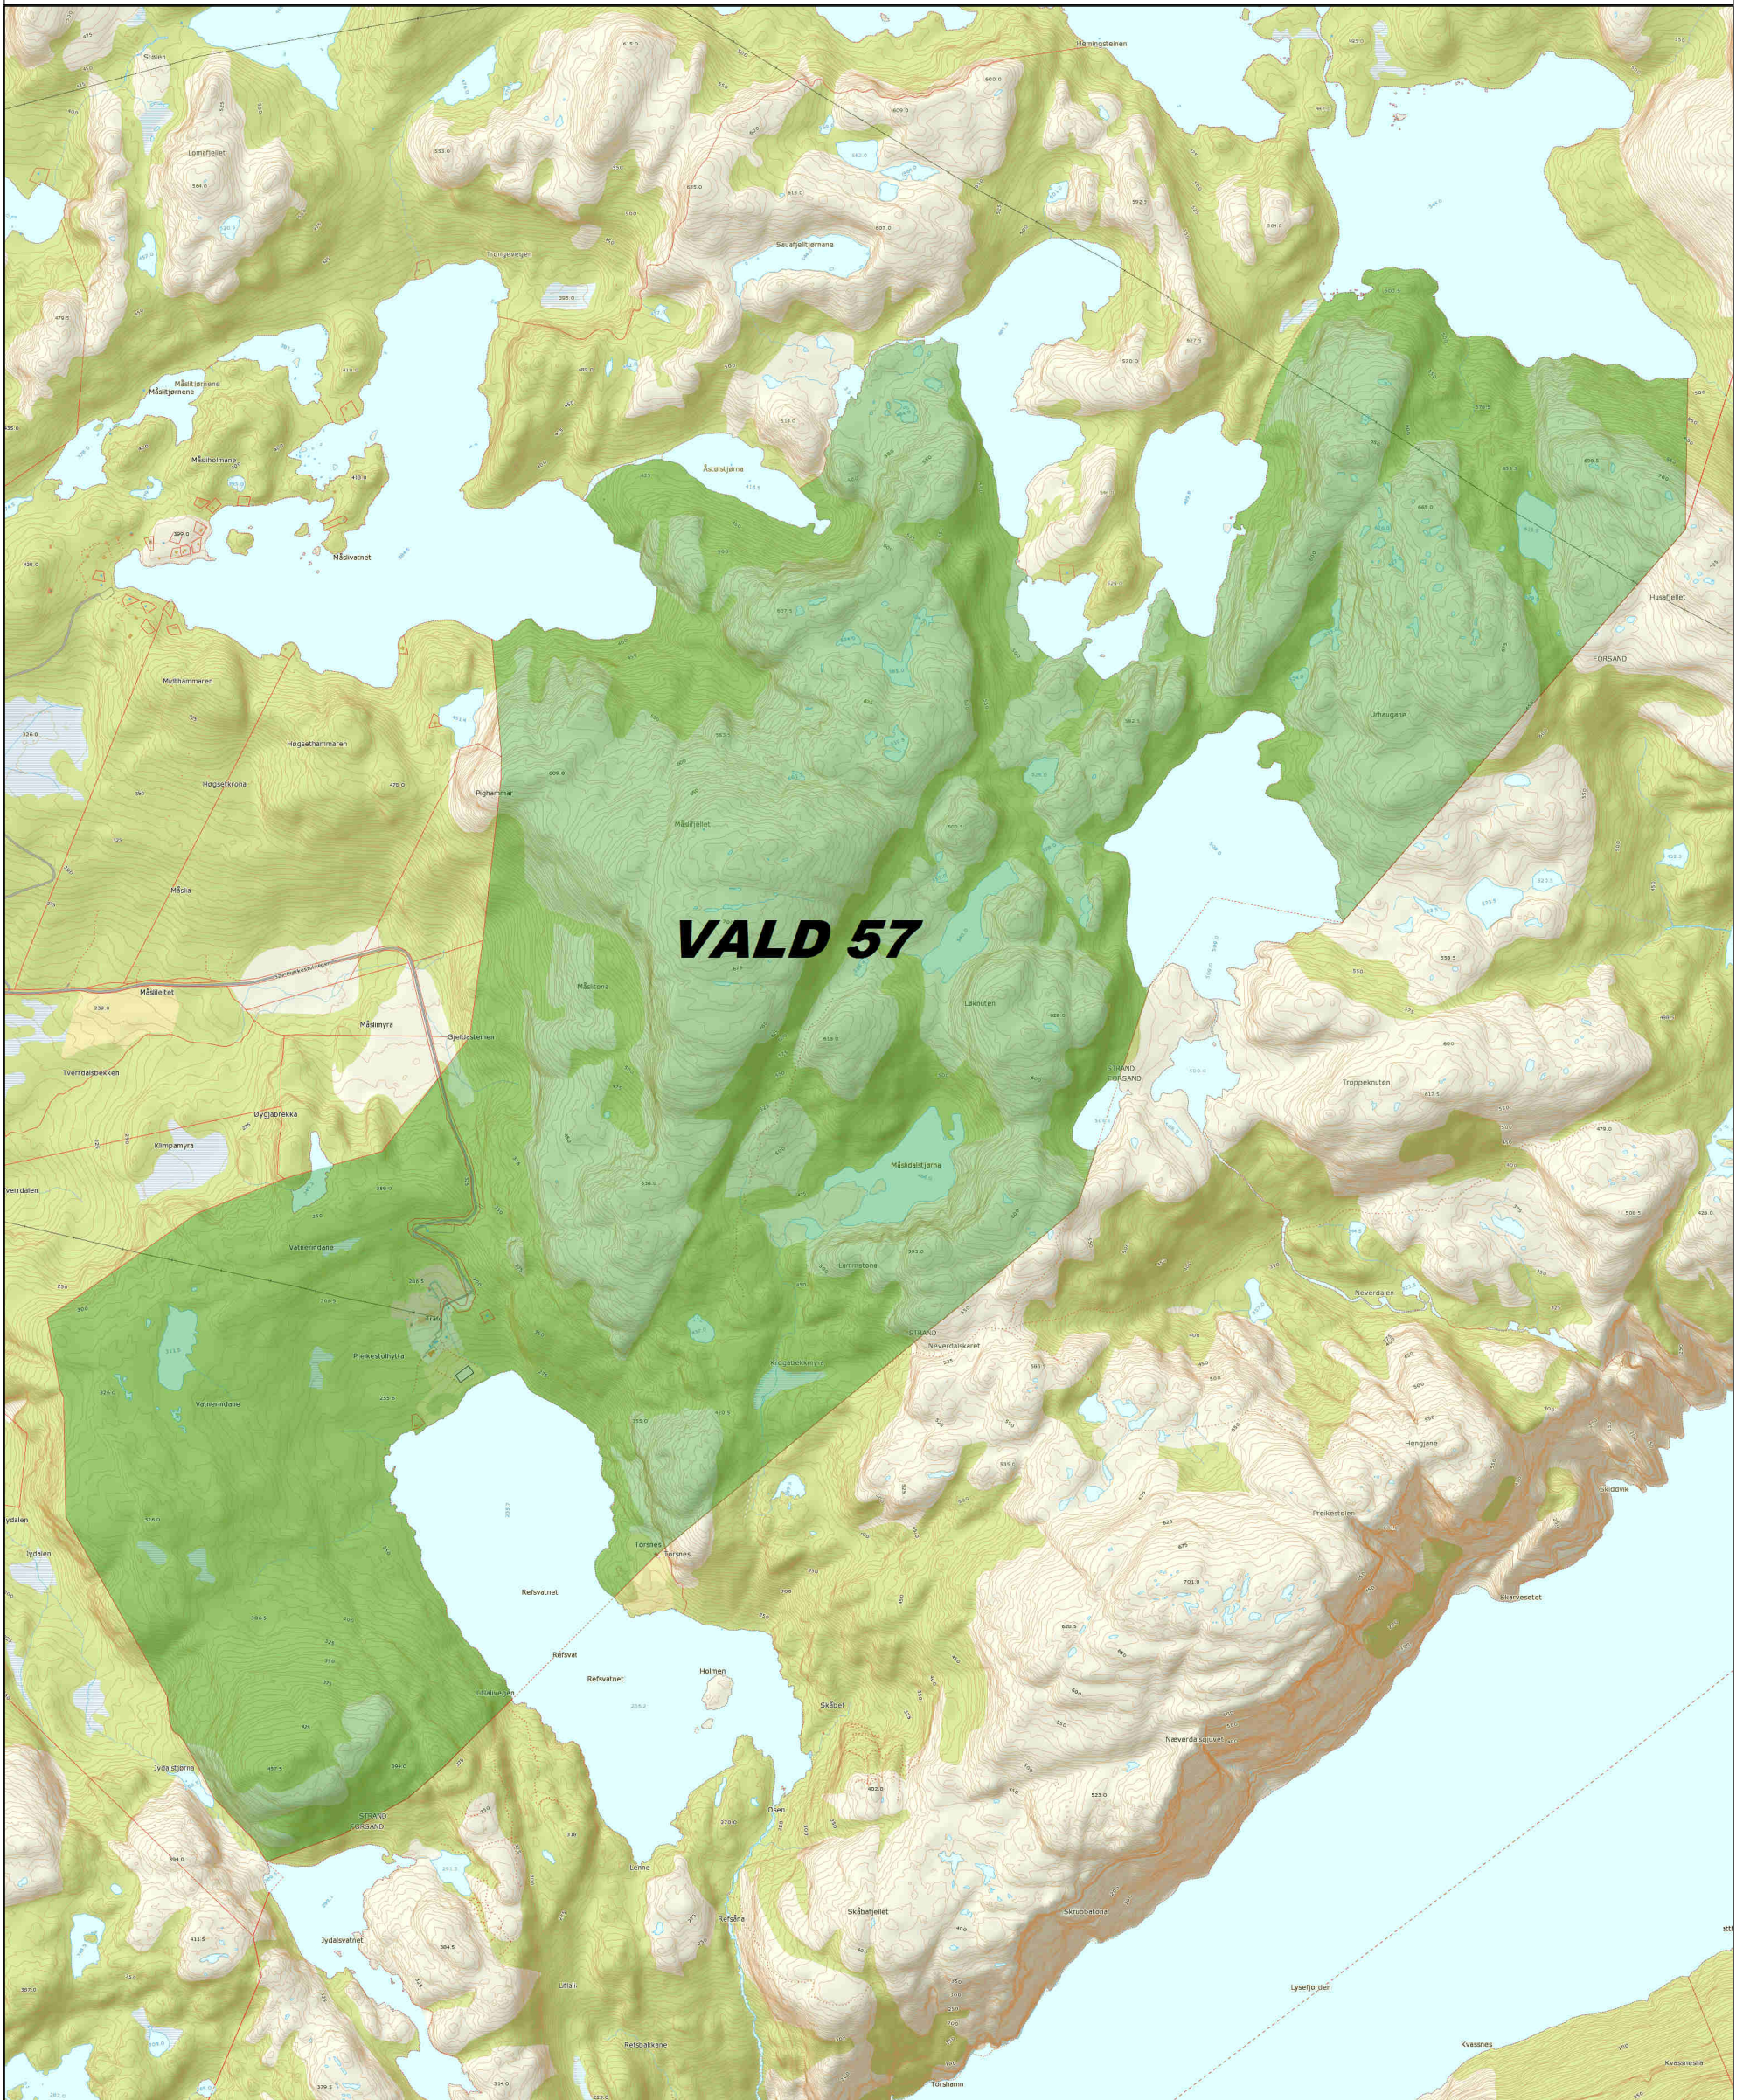

Rådyr og hjortevald 57

Tellende jakt areal: 6773 da

18.03.2015

PLF

STRAND KOMMUNE

Det tas forbehold om at det kan forekomme feil på kartet, bla. gjelder dette eiendomsgrenser, ledninger/kabler, kummer m.m som i forbindelse med prosjektering/anleggsarbeid/fradeling må undersøkes nærmere.