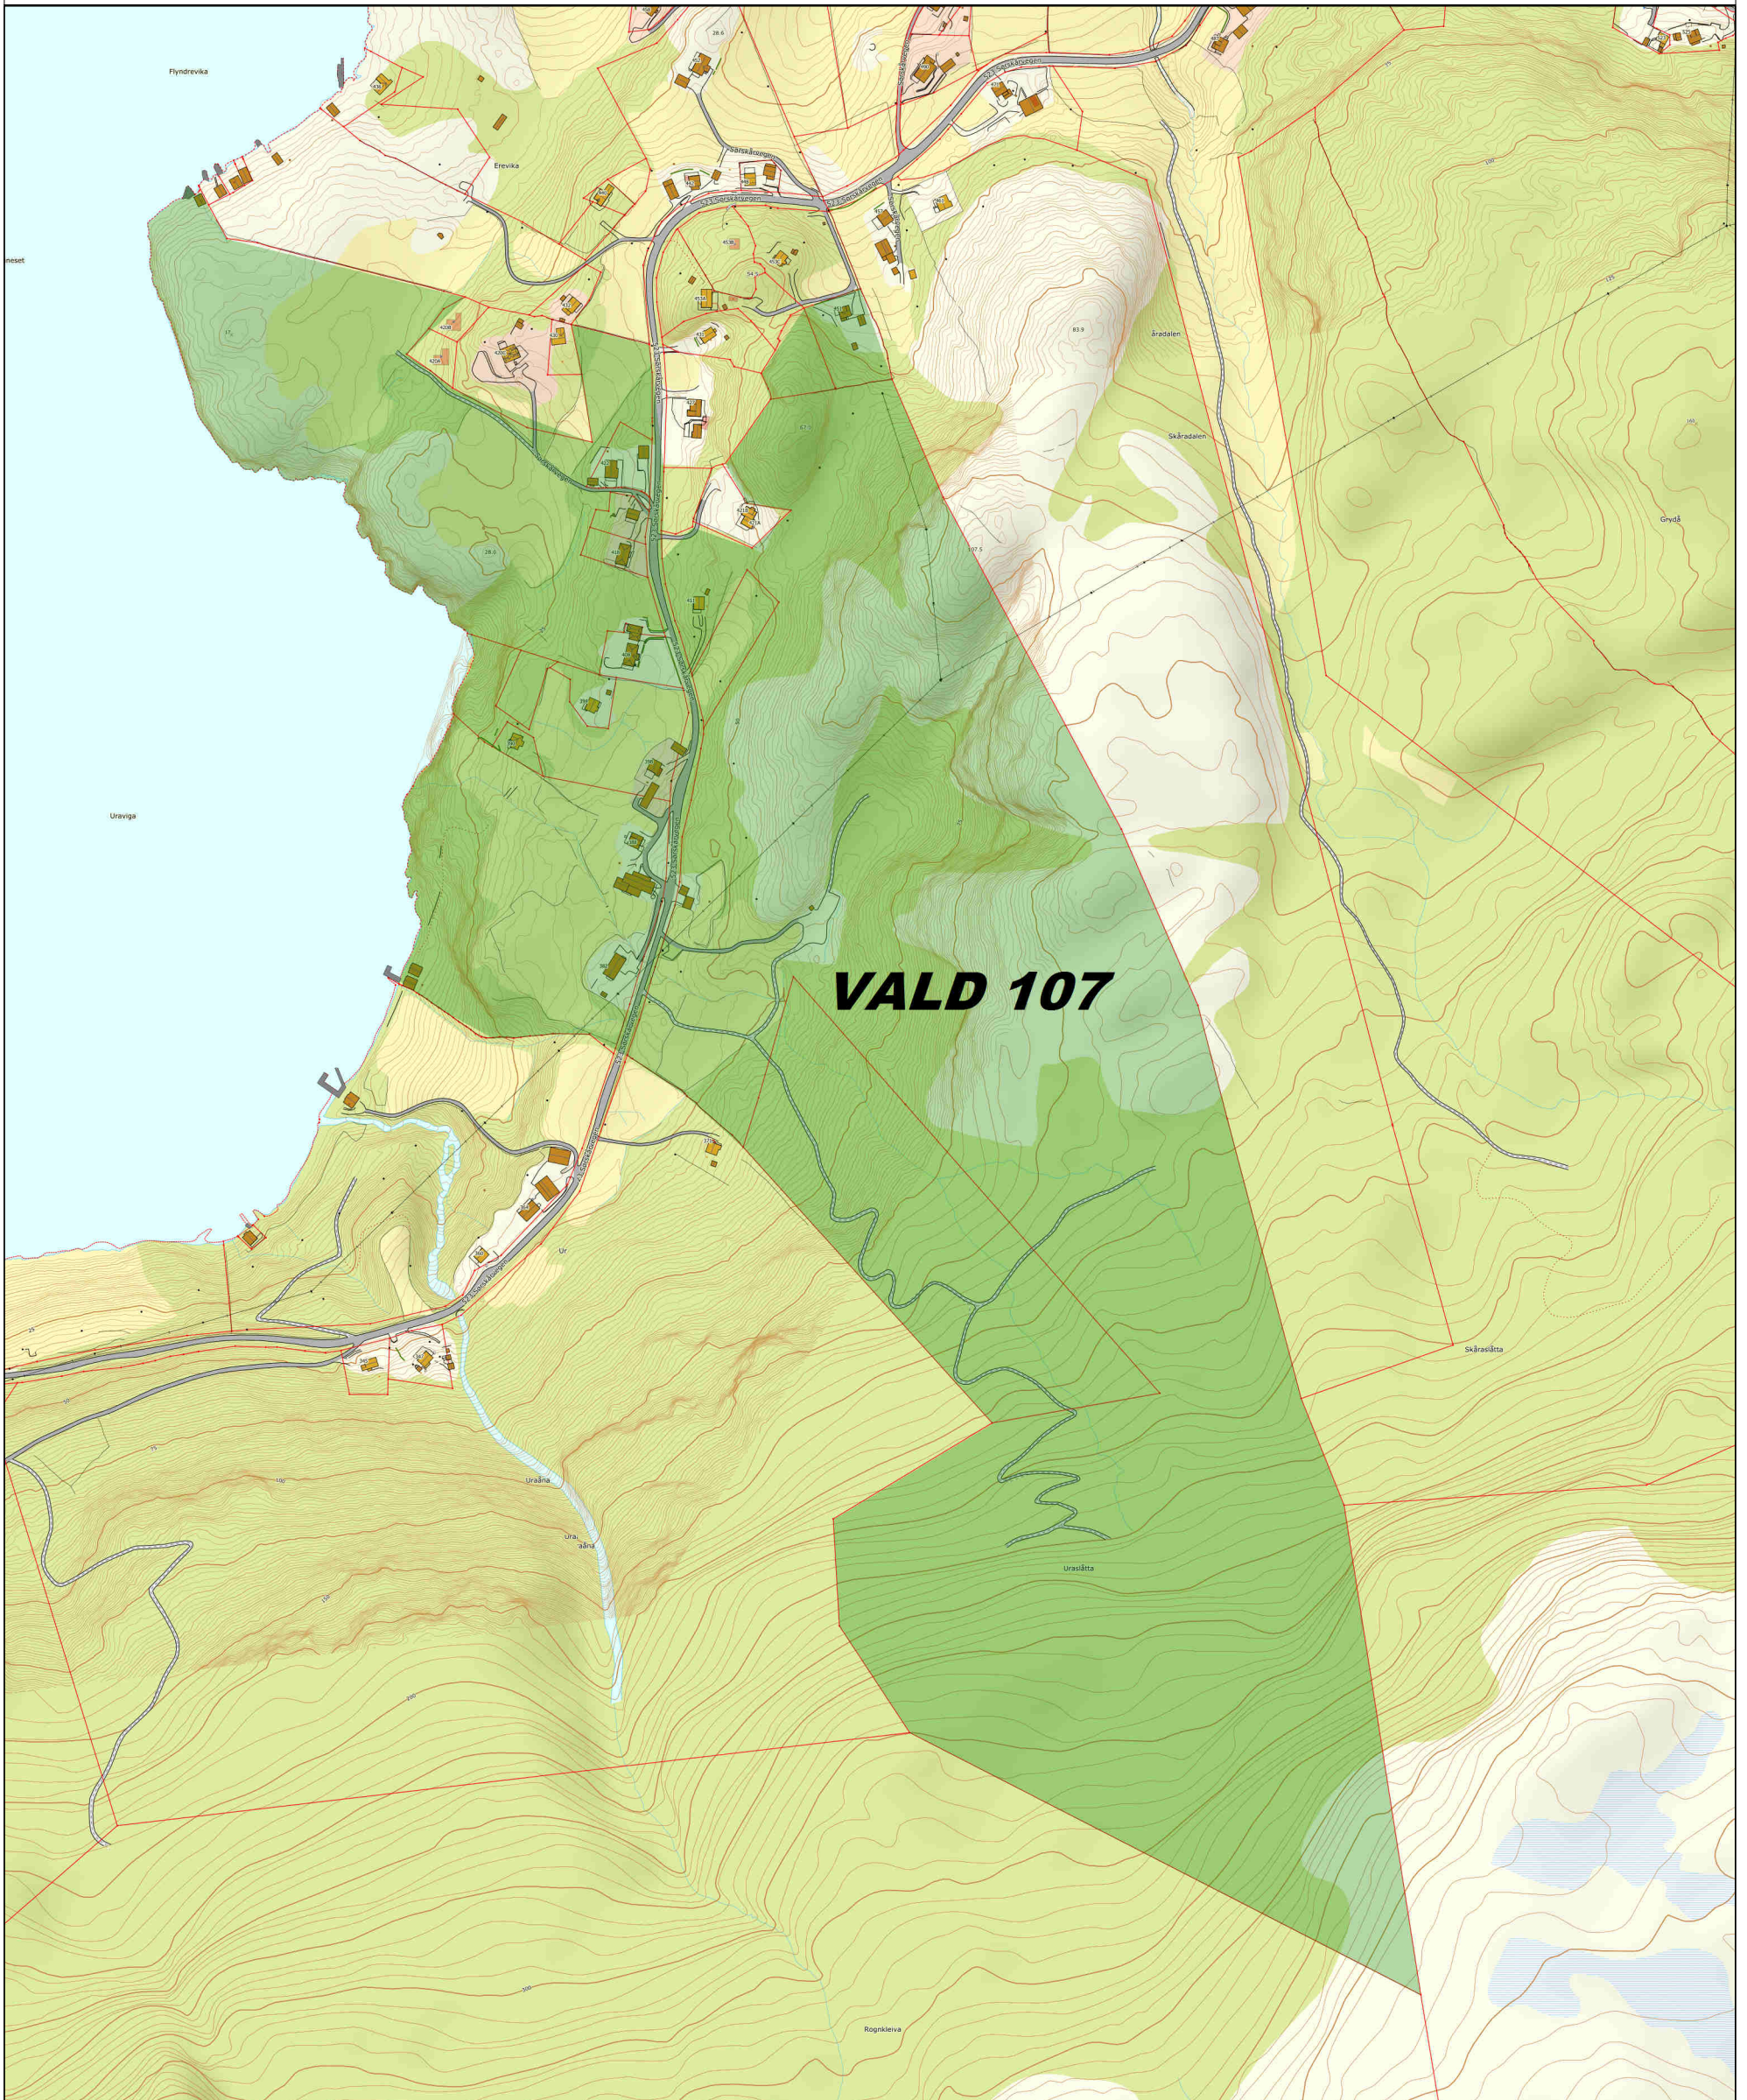

# Rådyrvald 107

Tellende jakt areal: 340 da

STRAND KOMMUNE

20.02.2018

PLF

Det tas forbehold om at det kan forekomme feil på kartet, bla. gjelder dette eiendomsgrenser, ledninger/kabler, kummer m.m som i forbindelse med prosjektering/anleggsarbeid/fradeling må undersøkes nærmere.