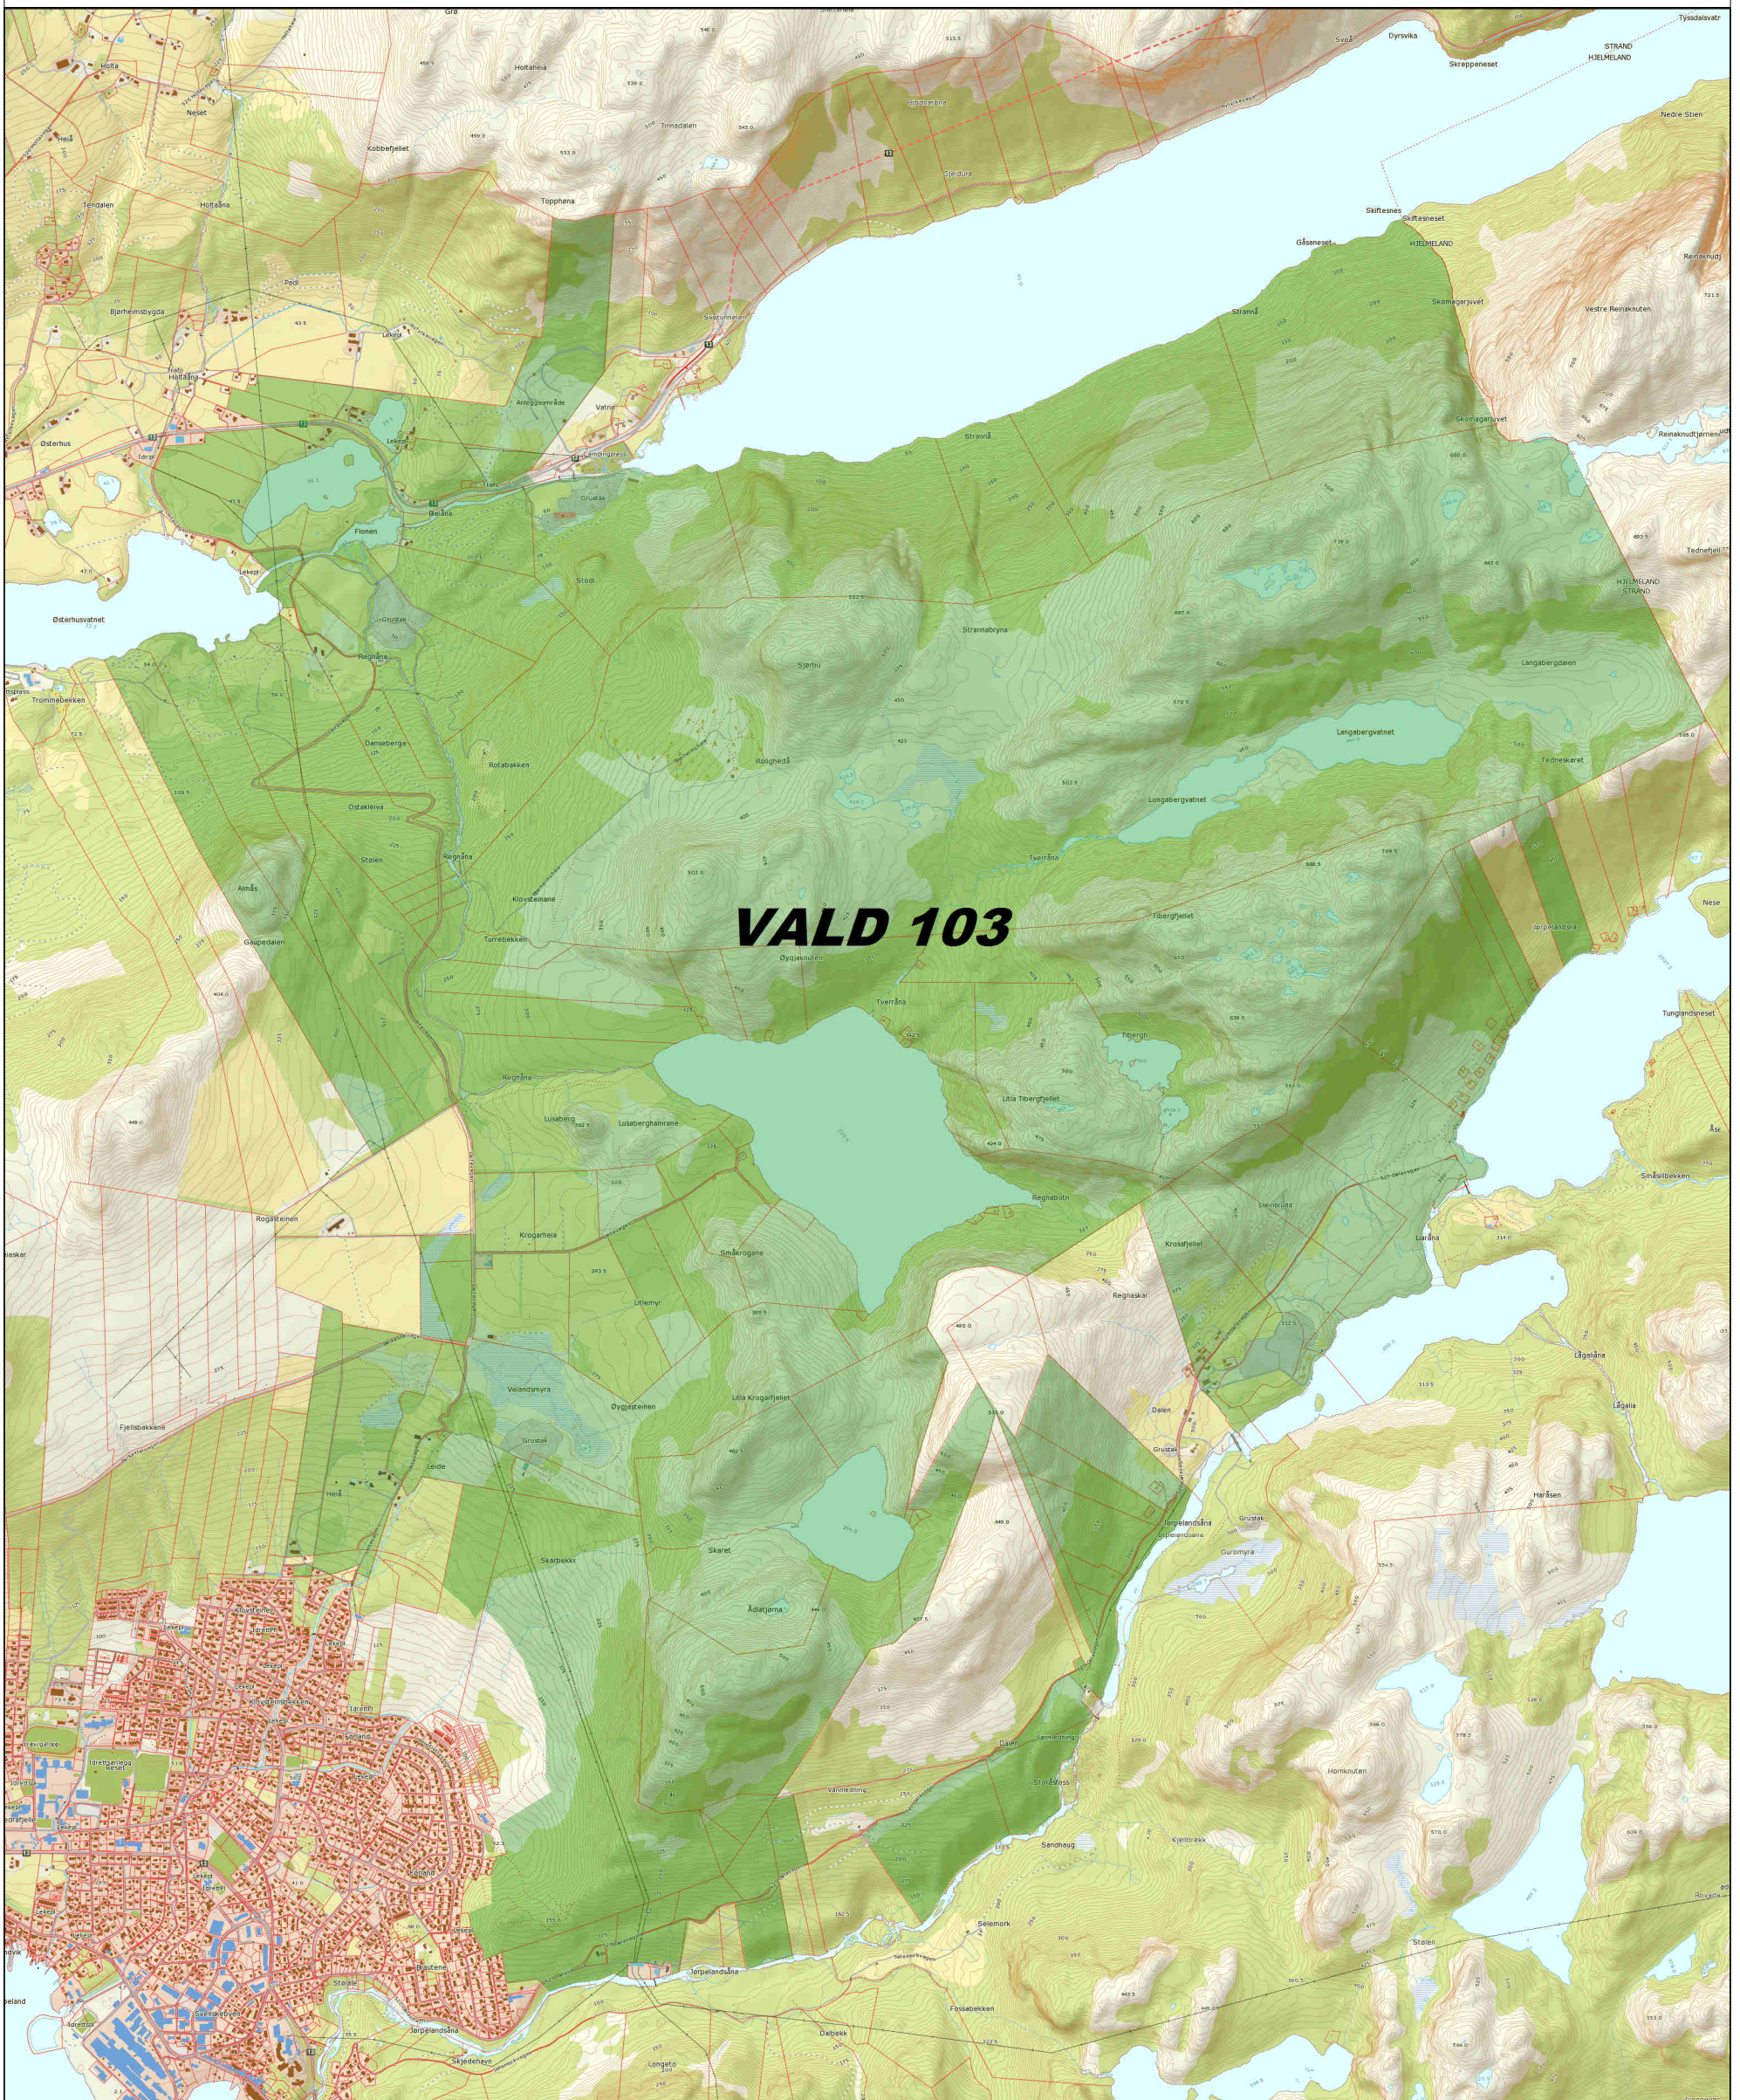

# Elgvald 103

Tellende jakt areal: 12500 da

STRAND KOMMUNE

27.05.2015

PLF

Det tas forbehold om at det kan forekomme feil på kartet, bla. gjelder dette eiendomsgrenser, ledninger/kabler, kummer m.m som i forbindelse med prosjektering/anleggsarbeid/fradeling må undersøkes nærmere.