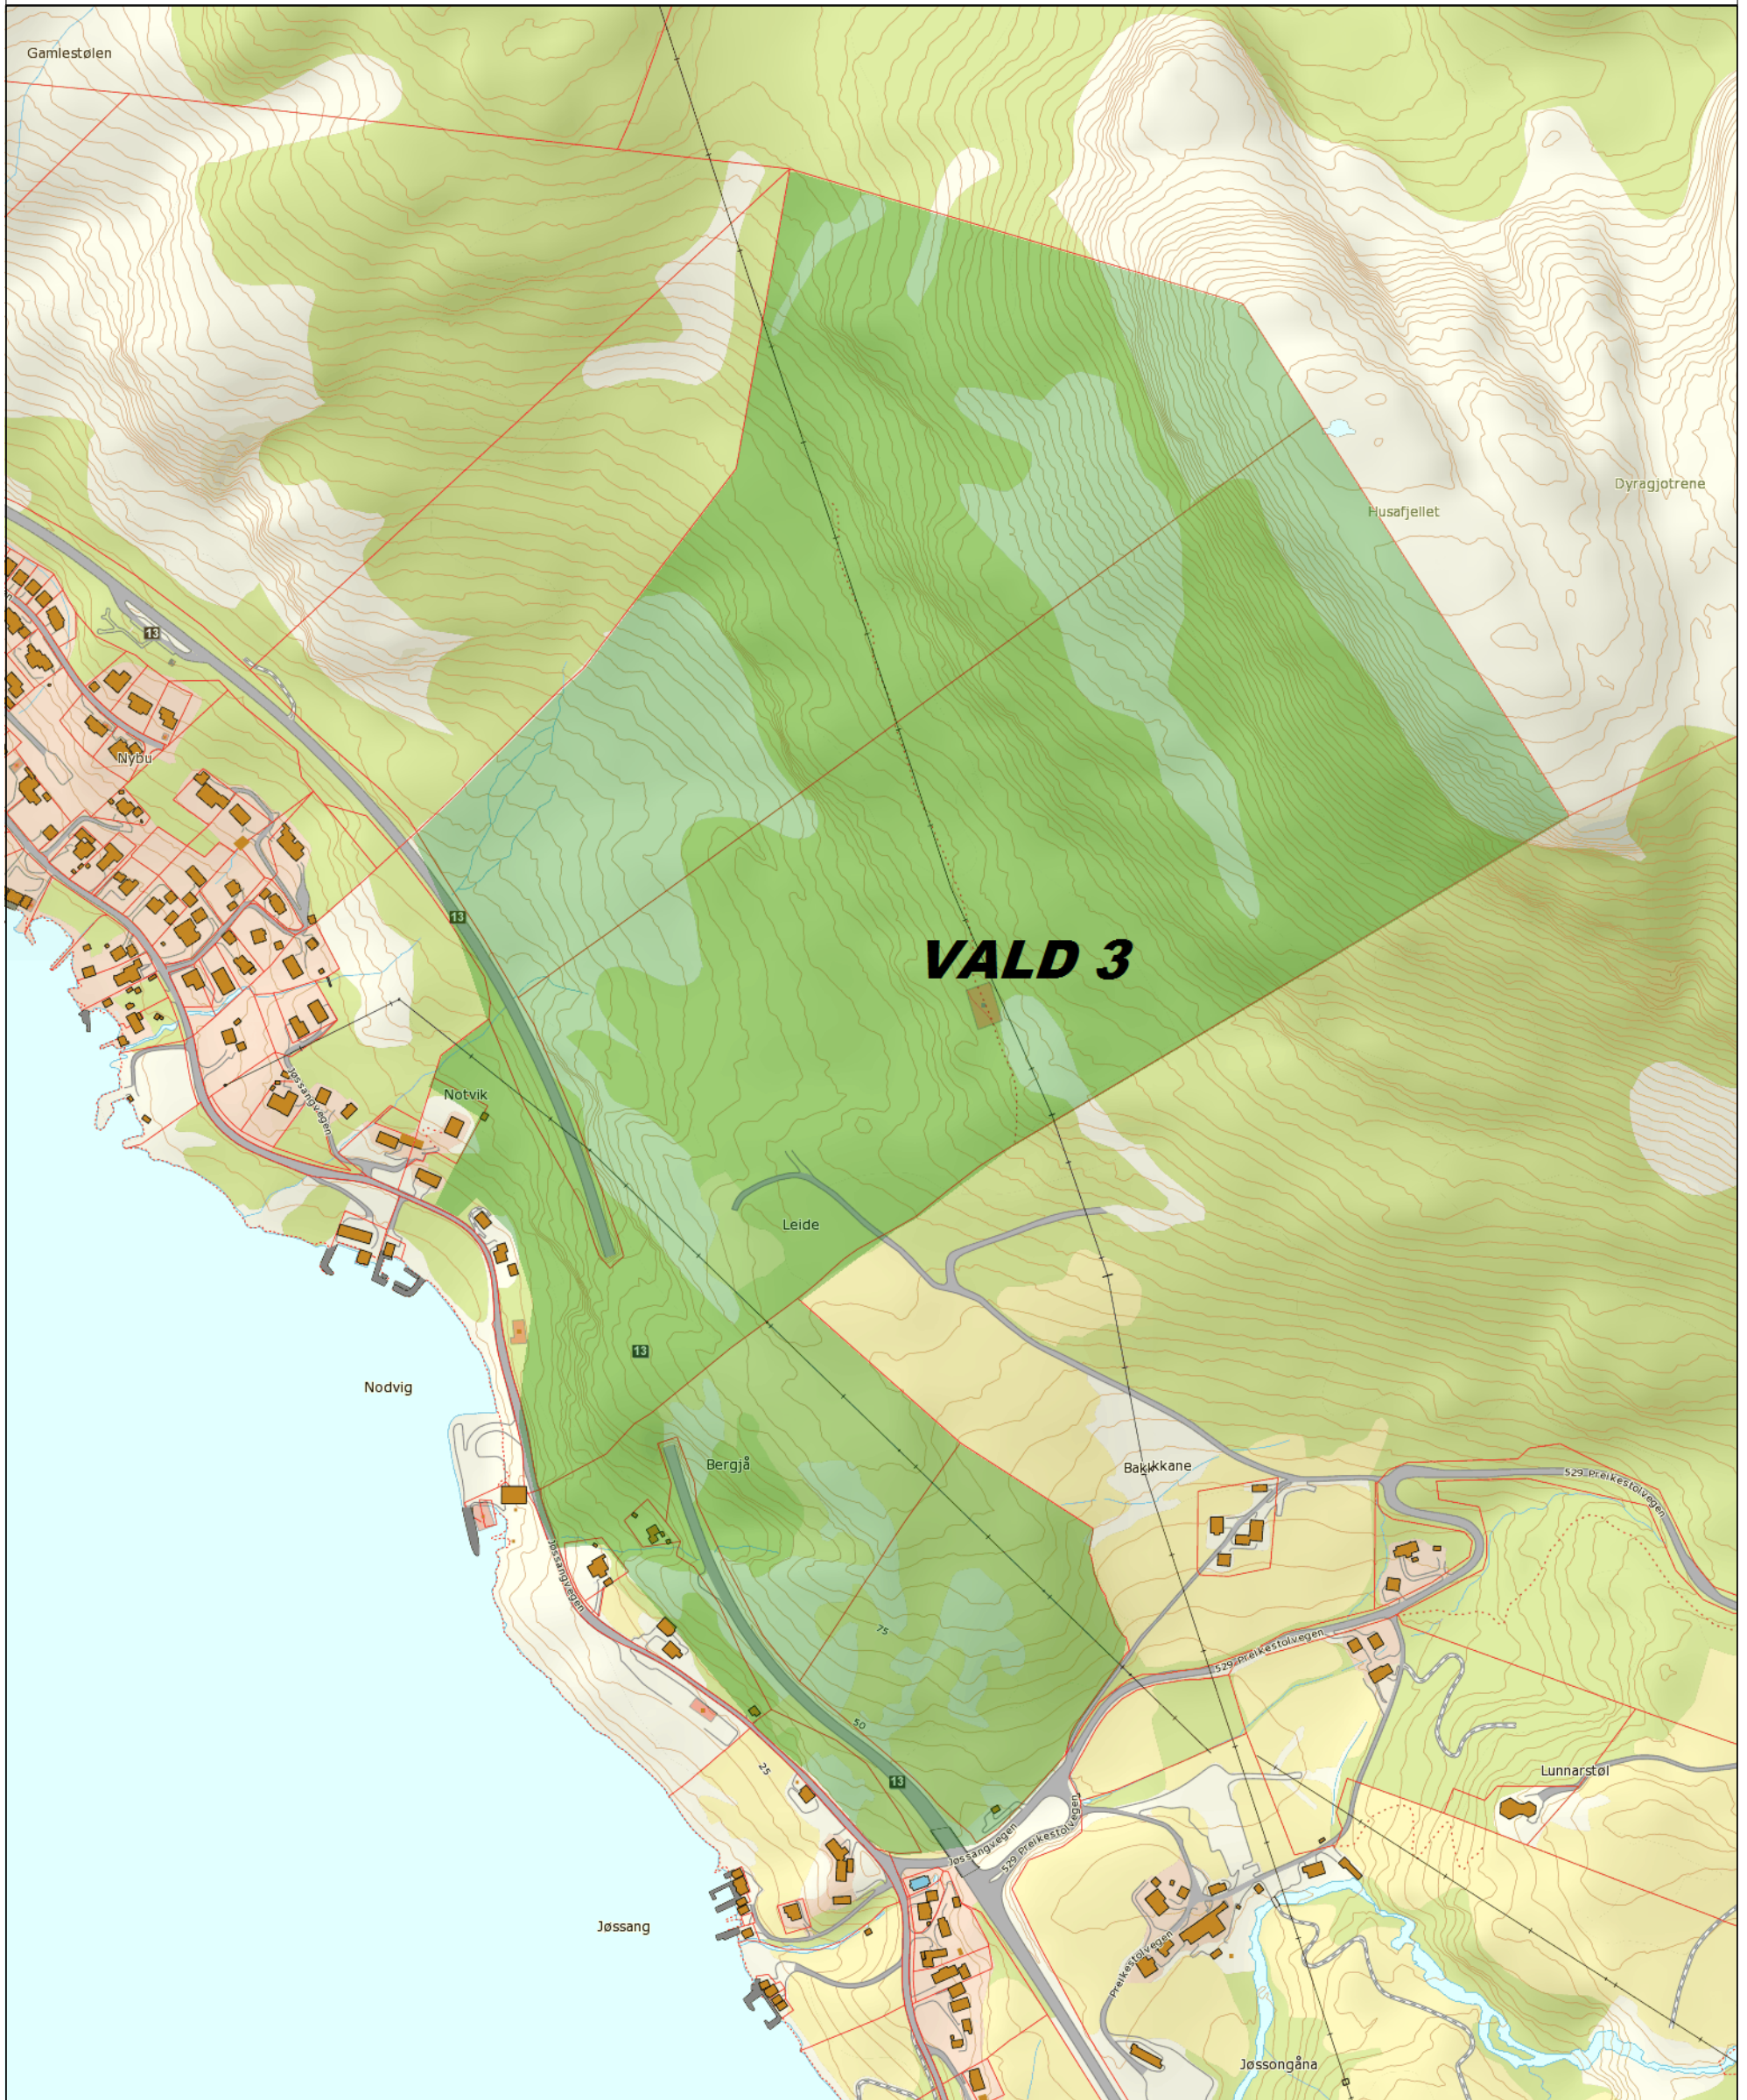

Rådyrvald 3

Tellende jakt areal: 537 da

STRAND KOMMUNE

22.06.2016

PLF

Det tas forbehold om at det kan forekomme feil på kartet, bla. gjelder dette eiendomsgrenser, ledninger/kabler, kummer m.m som i forbindelse med prosjektering/anleggsarbeid/fradeling må undersøkes nærmere.