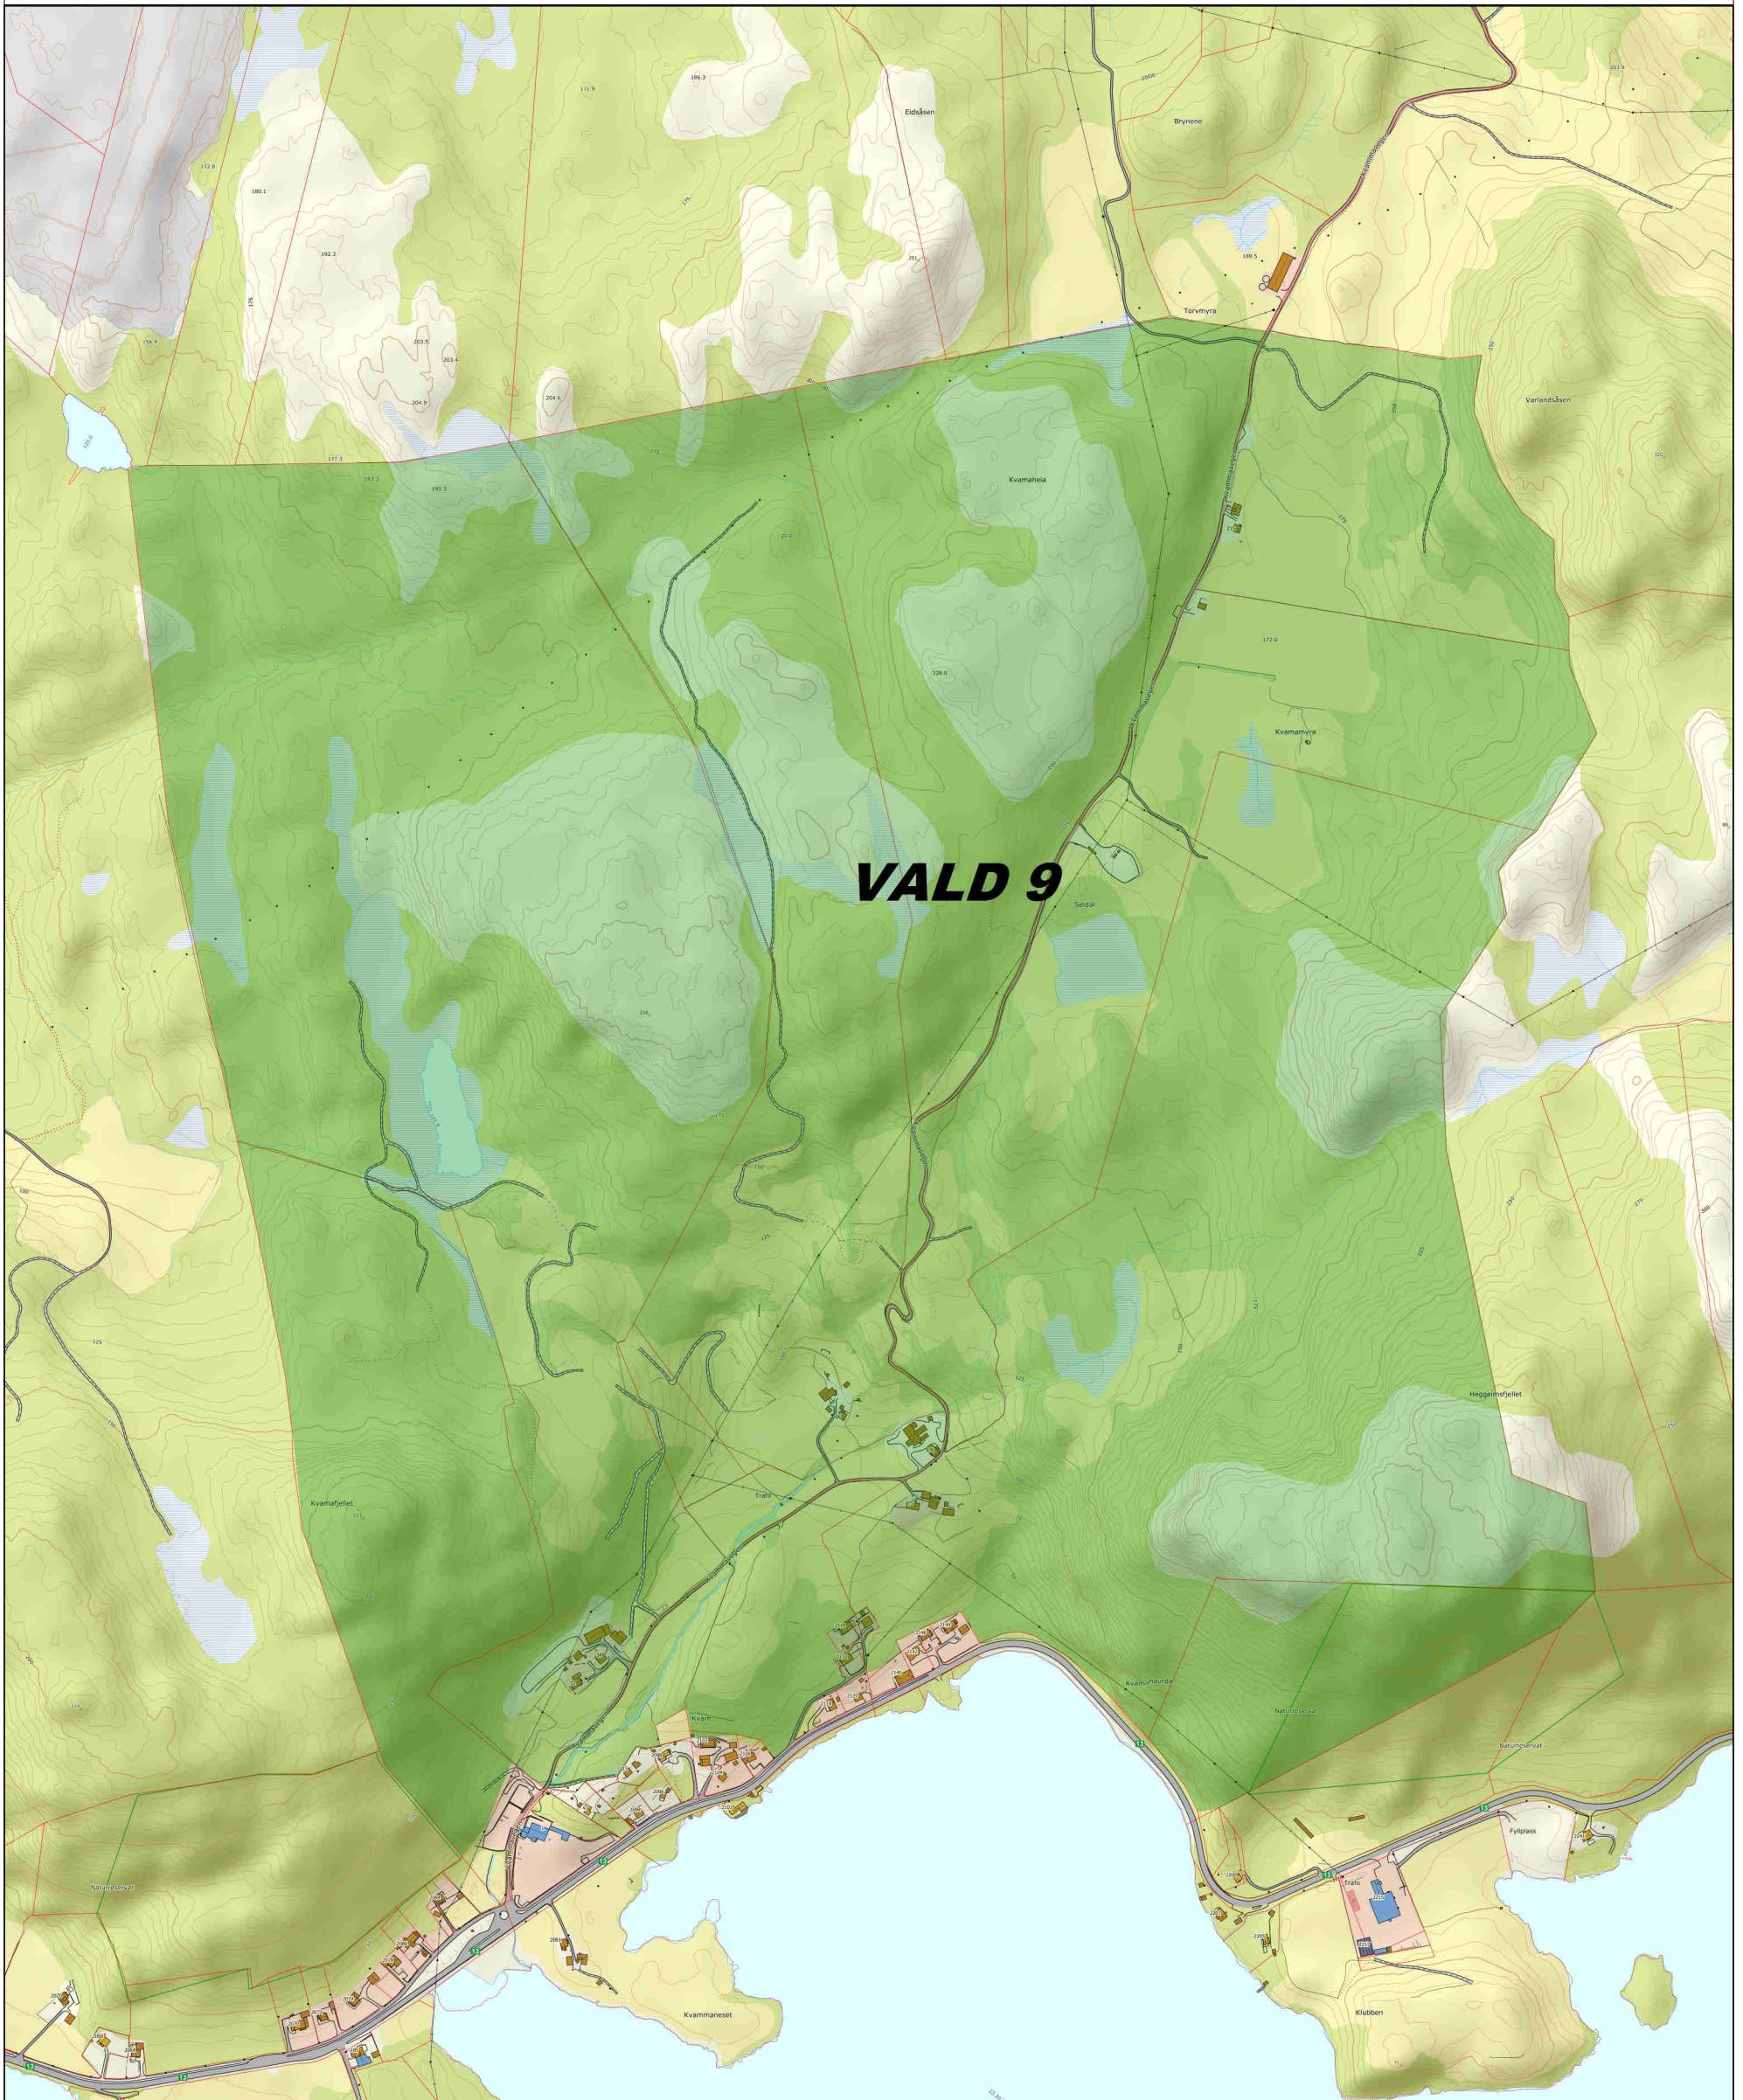

# Rådyrvald og hjortevald 9

Tellende jakt areal: 2239 da

STRAND KOMMUNE

22.02.2018

PLF

Det tas forbehold om at det kan forekomme feil på kartet, bla. gjelder dette eiendomsgrenser, ledninger/kabler, kummer m.m som i forbindelse med prosjektering/anleggsarbeid/fradeling må undersøkes nærmere.