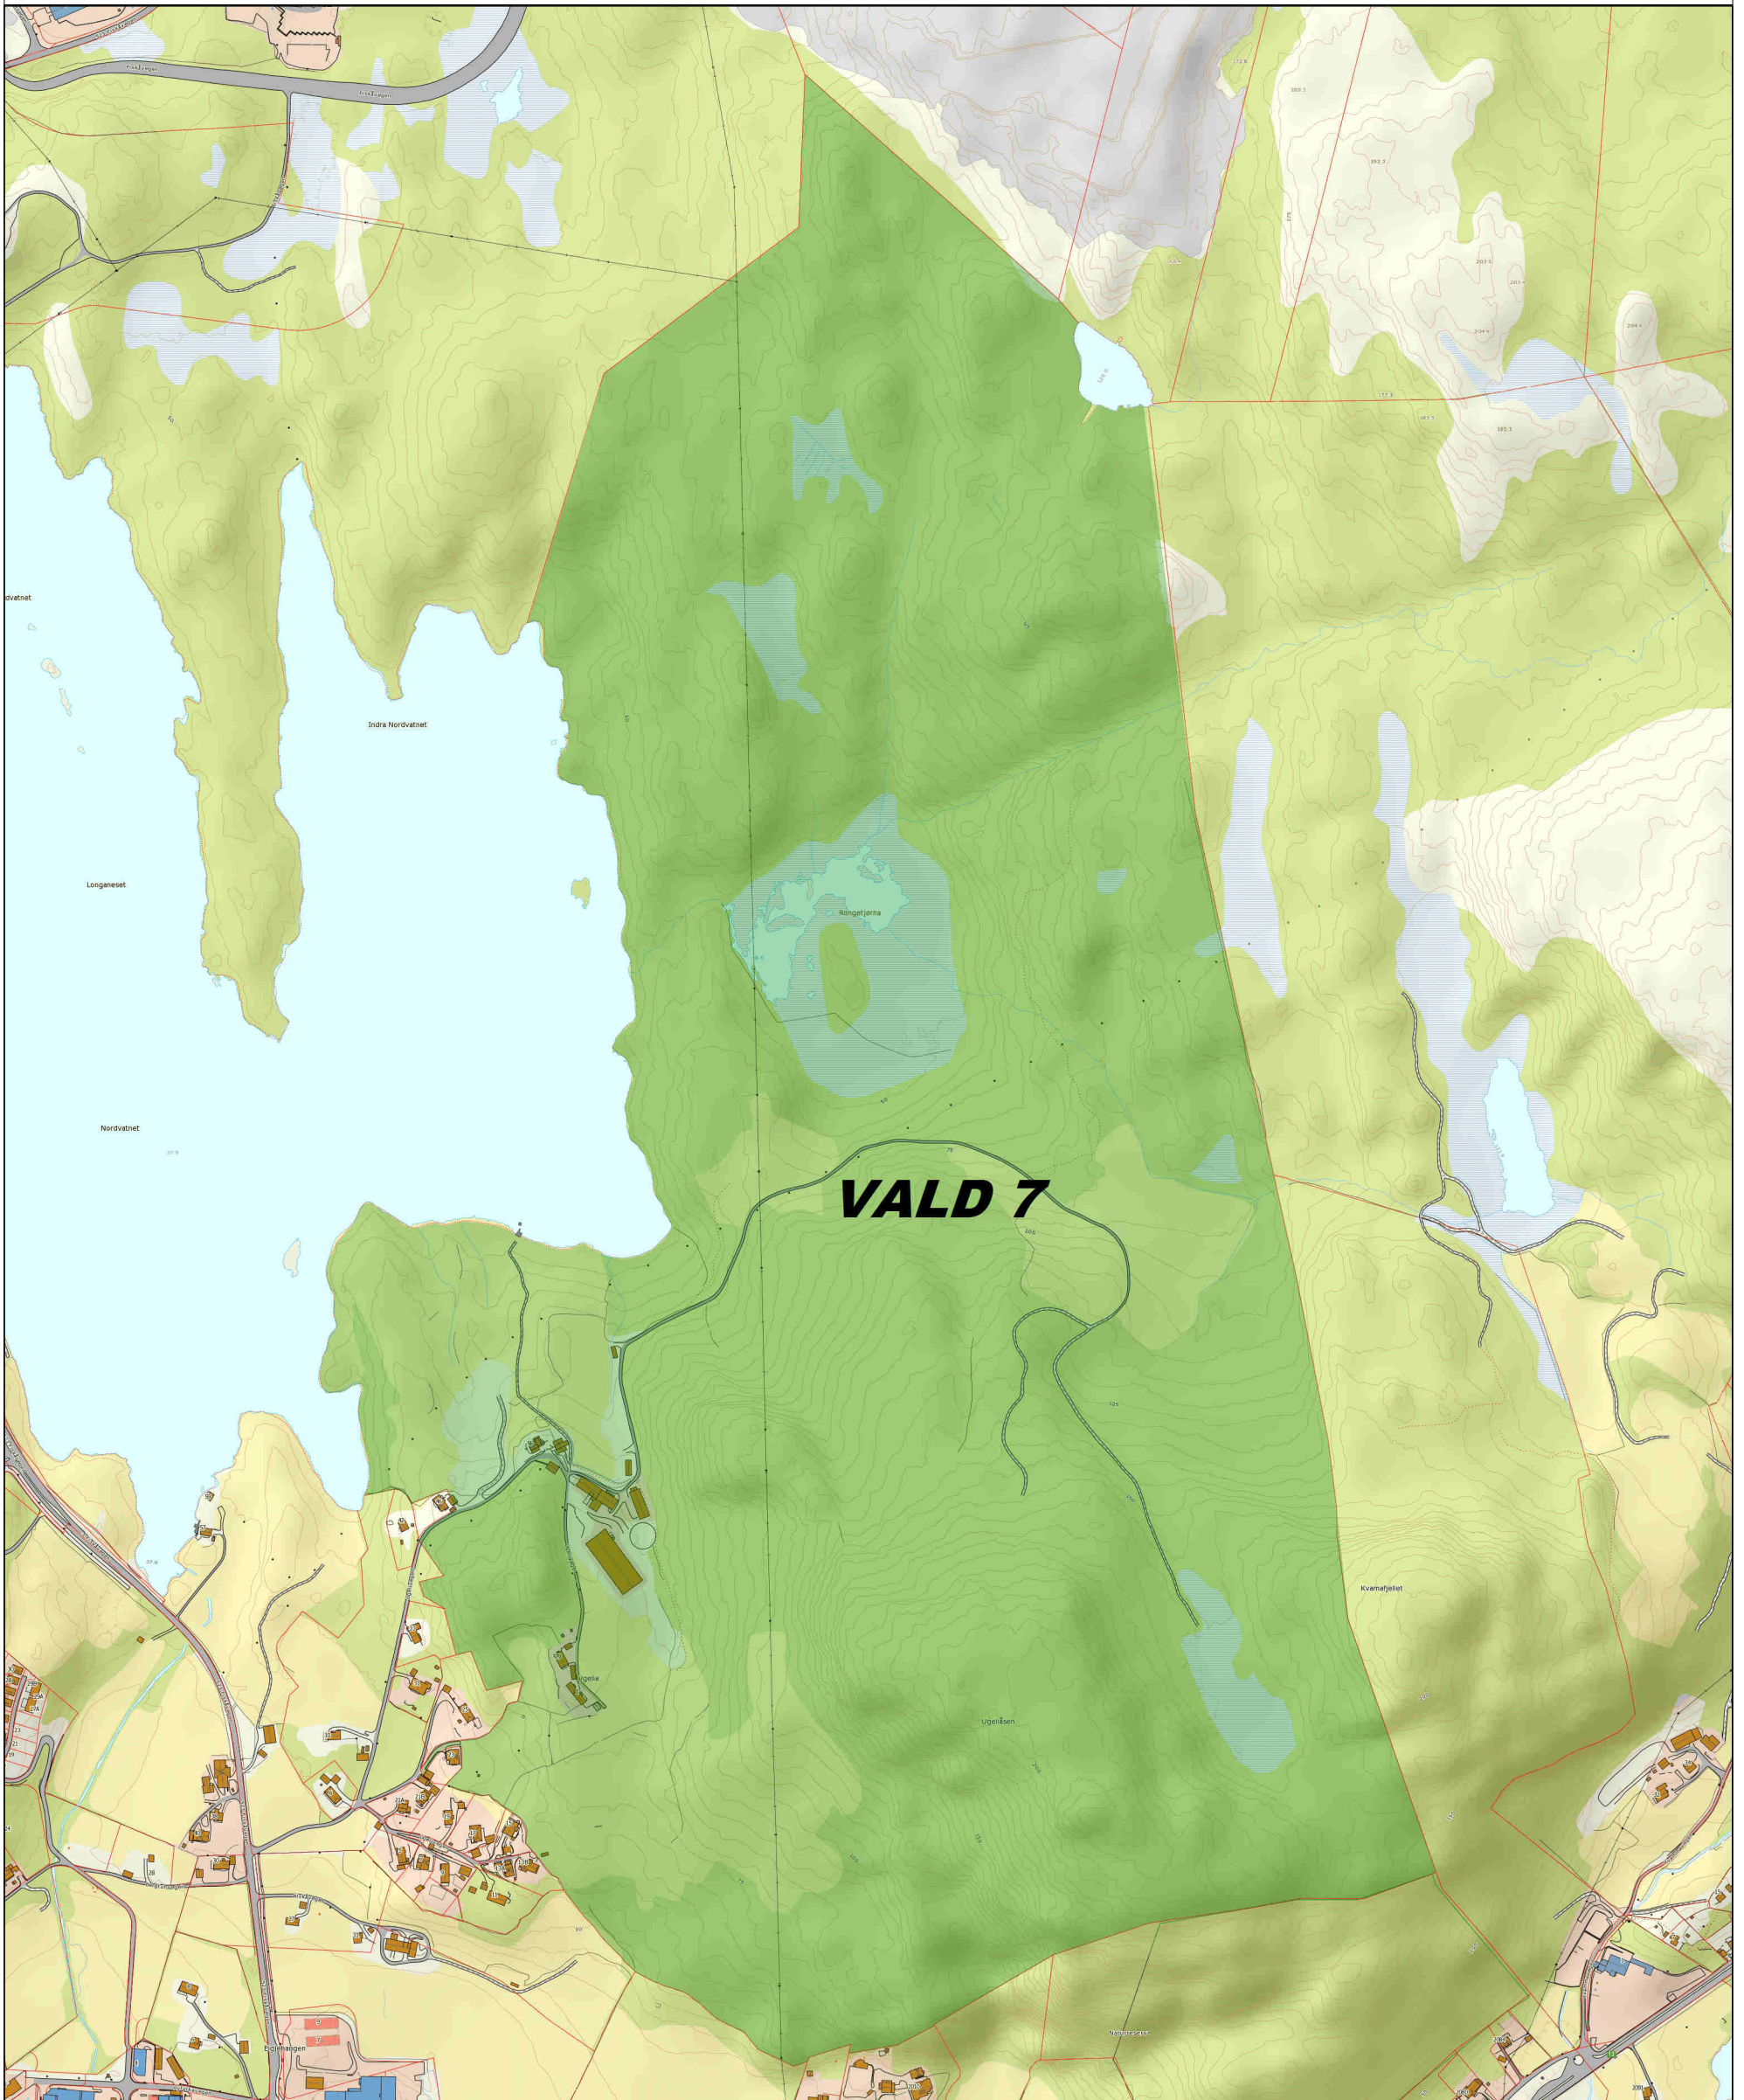

Rådyr og hjortevald 7

Tellende jakt areal: 1402 da

STRAND KOMMUNE

09.03.2016

PLF

Det tas forbehold om at det kan forekomme feil på kartet, bla. gjelder dette eiendomsgrenser, ledninger/kabler, kummer m.m som i forbindelse med prosjektering/anleggsarbeid/fradeling må undersøkes nærmere.